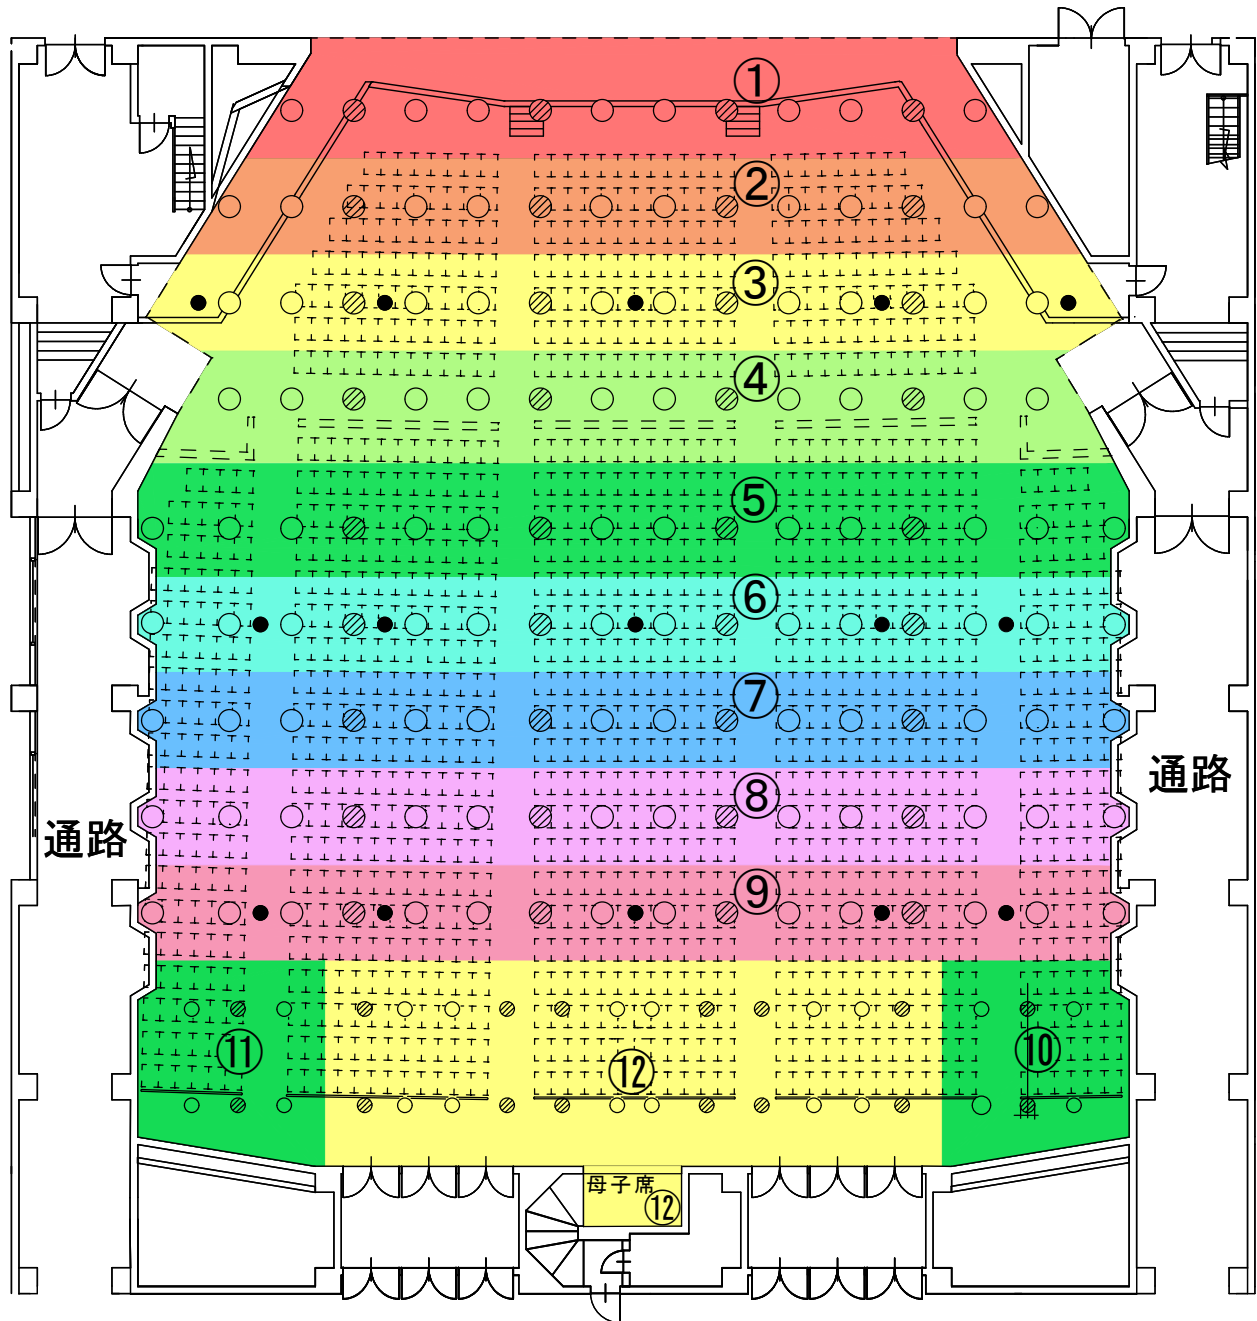

客席灯回路図

凡 例	
○	客席ダウンライト(調光LED500W型)
⊗	保安灯(LED500W:発電機回路)
●	非常灯(IL100W)
○	客席ダウンライト(調光LED100W型)
⊗	保安灯(LED100W:発電機回路)
●	非常灯(IL100W)