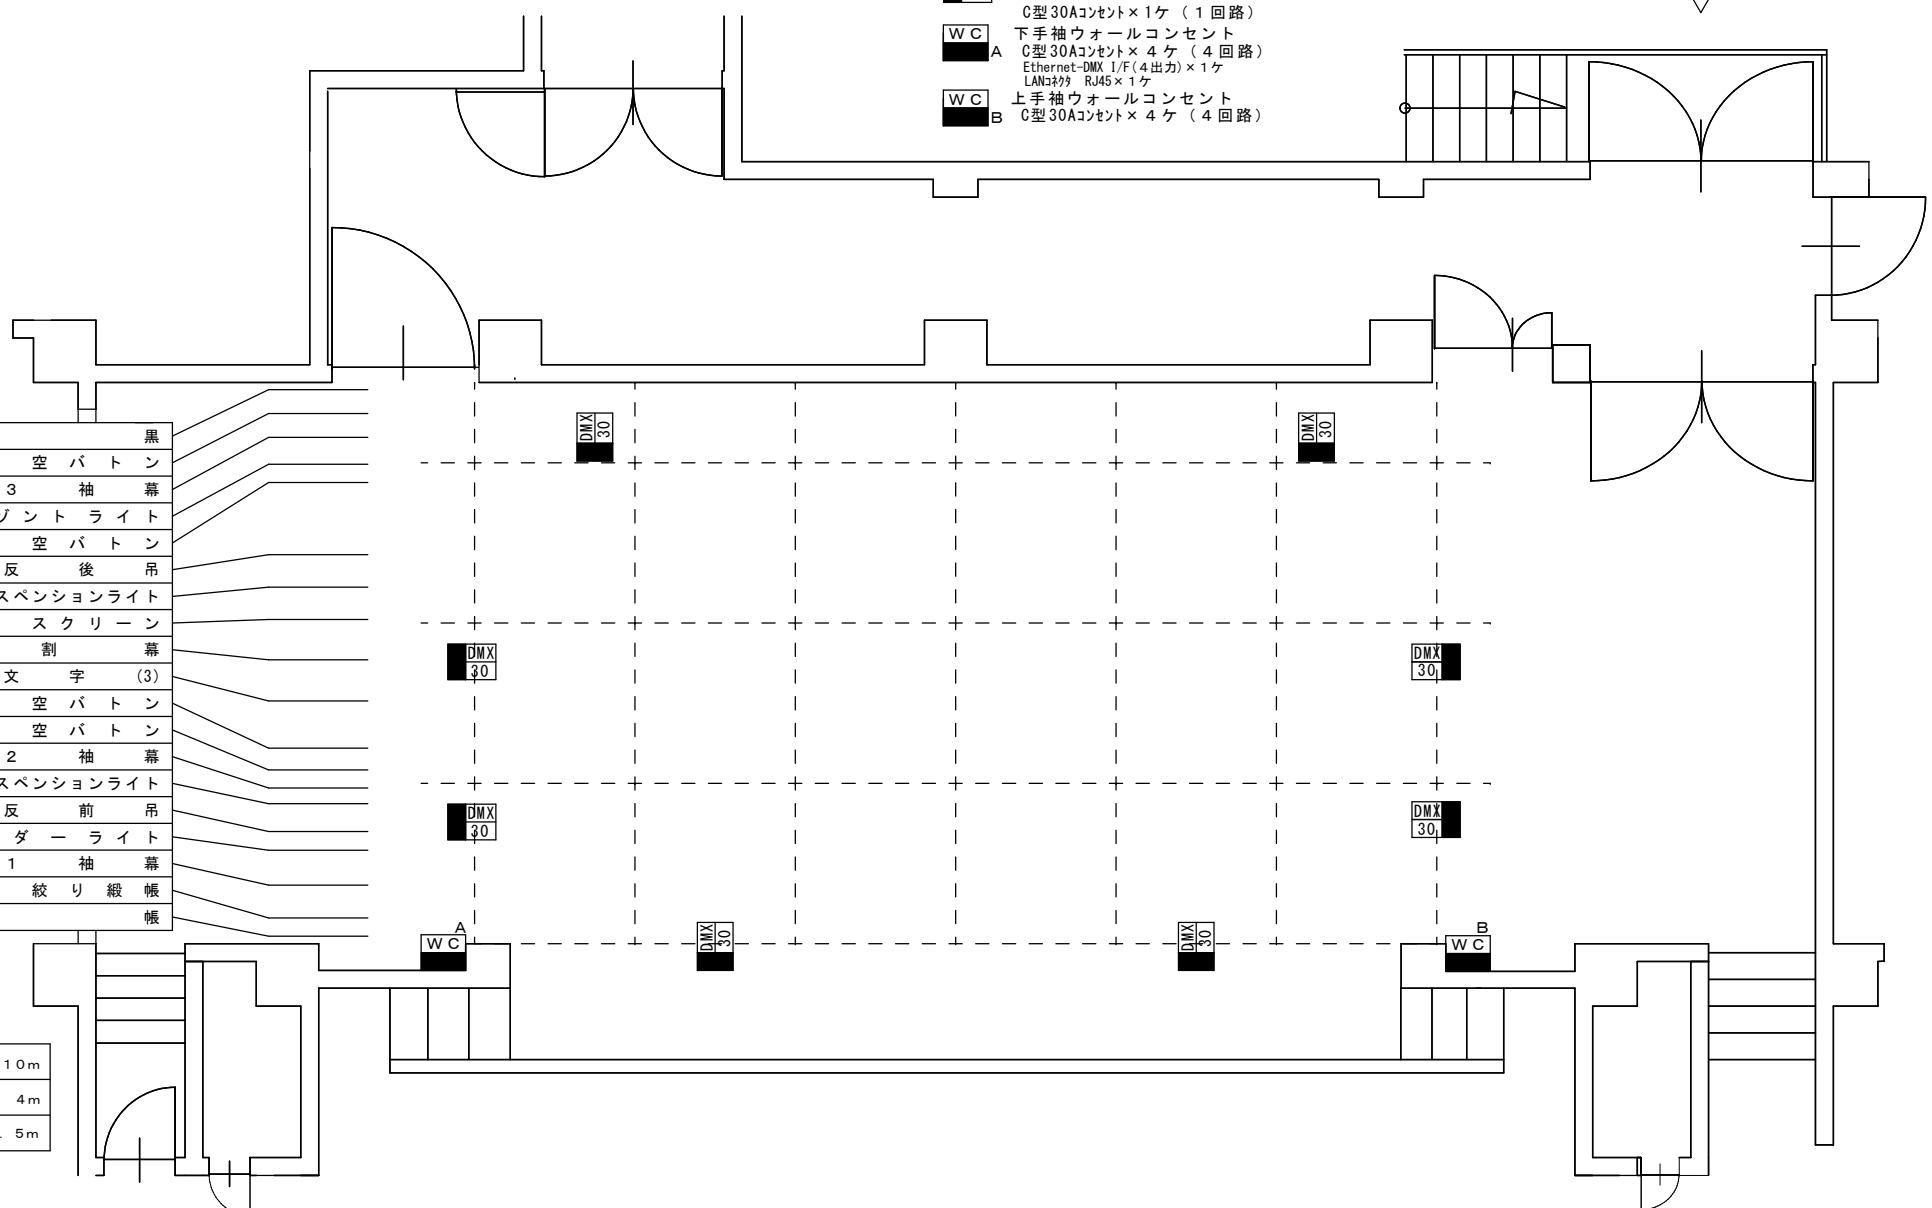

凡例（照明関係）

- DMX 30** フローアコンセント
DMX信号コンセント×1系統
C型30Aコンセント×1ケ（1回路）
- WC A** 下手袖ウォールコンセント
C型30Aコンセント×4ケ（4回路）
Ethernet-DMX I/F(4出力)×1ケ
LANケーブル RJ45×1ケ
- WC B** 上手袖ウォールコンセント
C型30Aコンセント×4ケ（4回路）

- 19 大黒
- 18 第4空バトン
- 17 第3袖幕
- 16 ホリゾンライト
- 15 第3空バトン
- 14 天反後吊
- 13 第2サスペンションライト
- 12 巻取スクリーン
- 11 引割幕
- 10 一文字(3)
- 9 第2空バトン
- 8 第1空バトン
- 7 第2袖幕
- 6 第1サスペンションライト
- 5 天反前吊
- 4 ボーダーライト
- 3 第1袖幕
- 2 変形絞り緞帳
- 1 緞帳

| | |
|--------|------|
| プロセアム間 | 10m |
| プロセアム高 | 4m |
| 奥行 | 7.5m |

客席後方ウォールコンセント
接地付15Aコンセント×2ケ（1回路）
Ethernet-DMX I/F(4出力)×1ケ
LANケーブル RJ45×1ケ

WC C

能代市文化会館中ホール舞台平面図(照明用)

〒016-0842 秋田県能代市追分町4-26
TEL 0185-54-8141 / FAX 54-8145