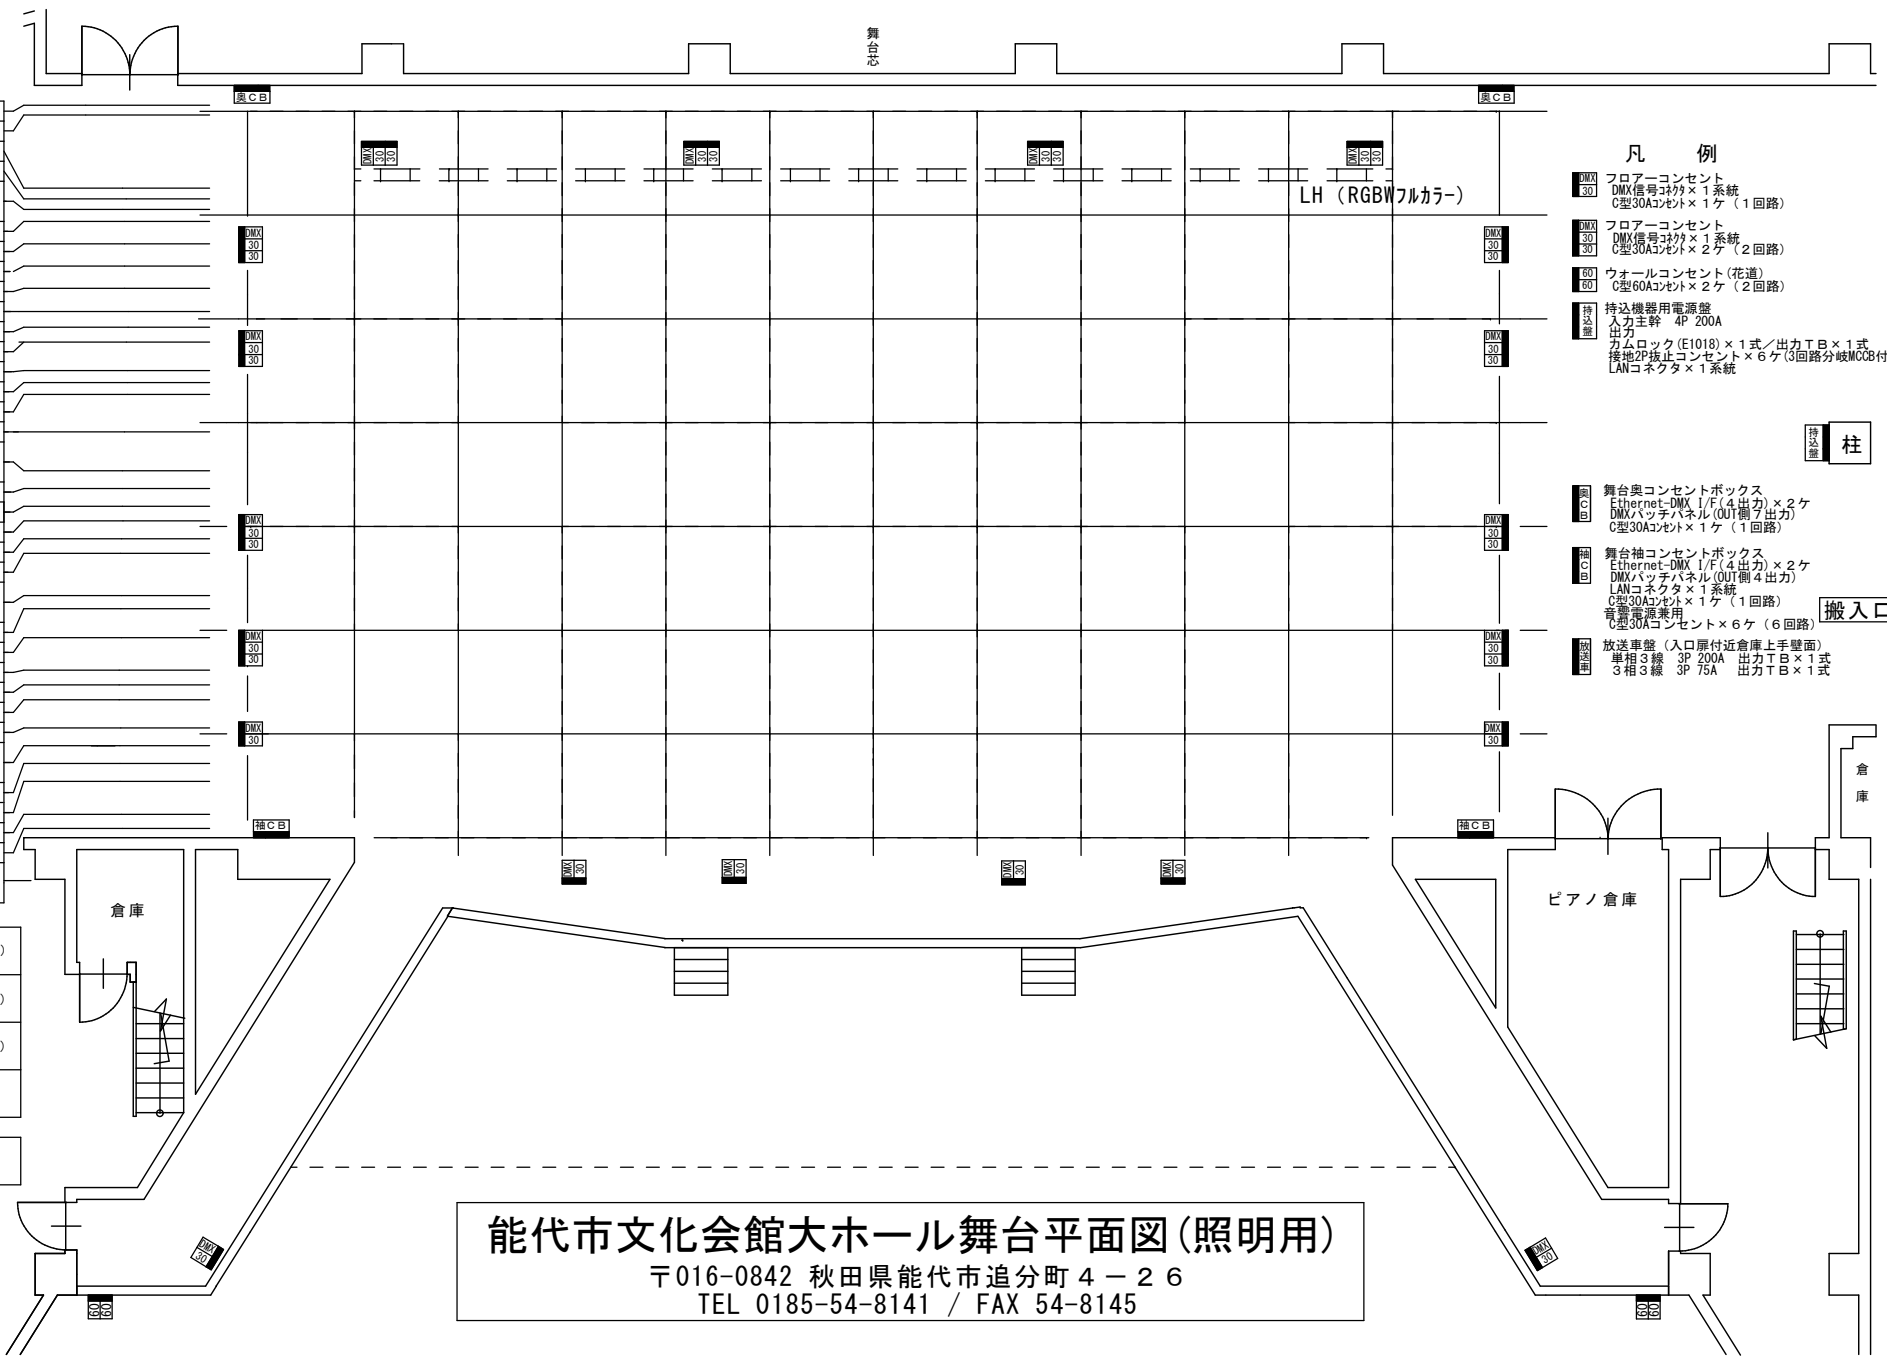

- 34 ホリゾン幕
- 33 大黒幕
- 32 バトン (13)
- 31 バトン (12)
- 30 ホリゾンライト
(一文字幕共吊)
- 29 バトン (11)
- 28 袖幕 (4)
- 27 バトン (10)
- 26 バトン (9)
- 25 正面反射板
- 24 バトン (8)
- 23 サスペンションライト (3)
- 22 中ホリゾン幕
- 21 松羽目
- 20 引割幕
- 19 天井反射板 (2)
- 18 ボーダーライト (3)
(一文字幕共吊)
- 17 バトン (6)
- 16 バトン (5)
- 15 袖幕 (3)
- 14 サスペンションライト (2)
- 13 バトン (4)
- 12 ボーダーライト (2)
(一文字幕共吊)
- 11 バトン (3)
- 10 天井反射板 (1)
- 9 袖幕 (2)
- 8 バトン (2)
- 7 バトン (1)
- 6 サスペンションライト (1)
- 5 ボーダーライト (1)
(一文字幕共吊)
- 4 袖幕 (1)
- 3 暗転幕
- 2 変形絞り緞帳
- 1 緞帳
- 0 プロセニウム
サスペンションライト (1)

プロセニウム 間口	約10間 (18m)
プロセニウム 高さ	約4.5間 (8m)
スノコまでの 高さ	約10間 (18m)
奥行	約8間 (15m)

搬入口上手側

- 凡例**
- DMX 30 フロアーコンセント
DMX信号コネクタ×1系統
C型30Aコンセント×1ケ (1回路)
 - DMX 30 30 フロアーコンセント
DMX信号コネクタ×1系統
C型30Aコンセント×2ケ (2回路)
 - 60 60 ウォールコンセント (花道)
C型60Aコンセント×2ケ (2回路)
 - 持込機 持込機器用電源盤
入力主幹 4P 200A
出力
カムロック (E1018) ×1式 / 出力TB ×1式
接地2P挿止コンセント ×6ケ (3回路分岐MCCB付)
LANコネクタ ×1系統

持込機 柱

- 奥C目 舞台奥コンセントボックス
Ethernet-DMX 1/F (4出力) ×2ケ
DMXパッチパネル (OUT側 7出力)
C型30Aコンセント ×1ケ (1回路)

- 袖C目 舞台袖コンセントボックス
Ethernet-DMX 1/F (4出力) ×2ケ
DMXパッチパネル (OUT側 4出力)
LANコネクタ ×1系統
C型30Aコンセント ×1ケ (1回路)
音響電源兼用
C型30Aコンセント ×6ケ (6回路)

搬入口

- 放送機 放送車盤 (入口扉付近倉庫上手壁面)
単相3線 3P 200A 出力TB ×1式
3相3線 3P 75A 出力TB ×1式

能代市文化会館大ホール舞台平面図(照明用)

〒016-0842 秋田県能代市追分町4-26
TEL 0185-54-8141 / FAX 54-8145

- 客席後方 客席後方コンセントボックス
Ethernet-DMX 1/F (4出力) ×1ケ
LANコネクタ ×1系統
音響電源兼用
C型30Aコンセント ×2ケ (2回路)