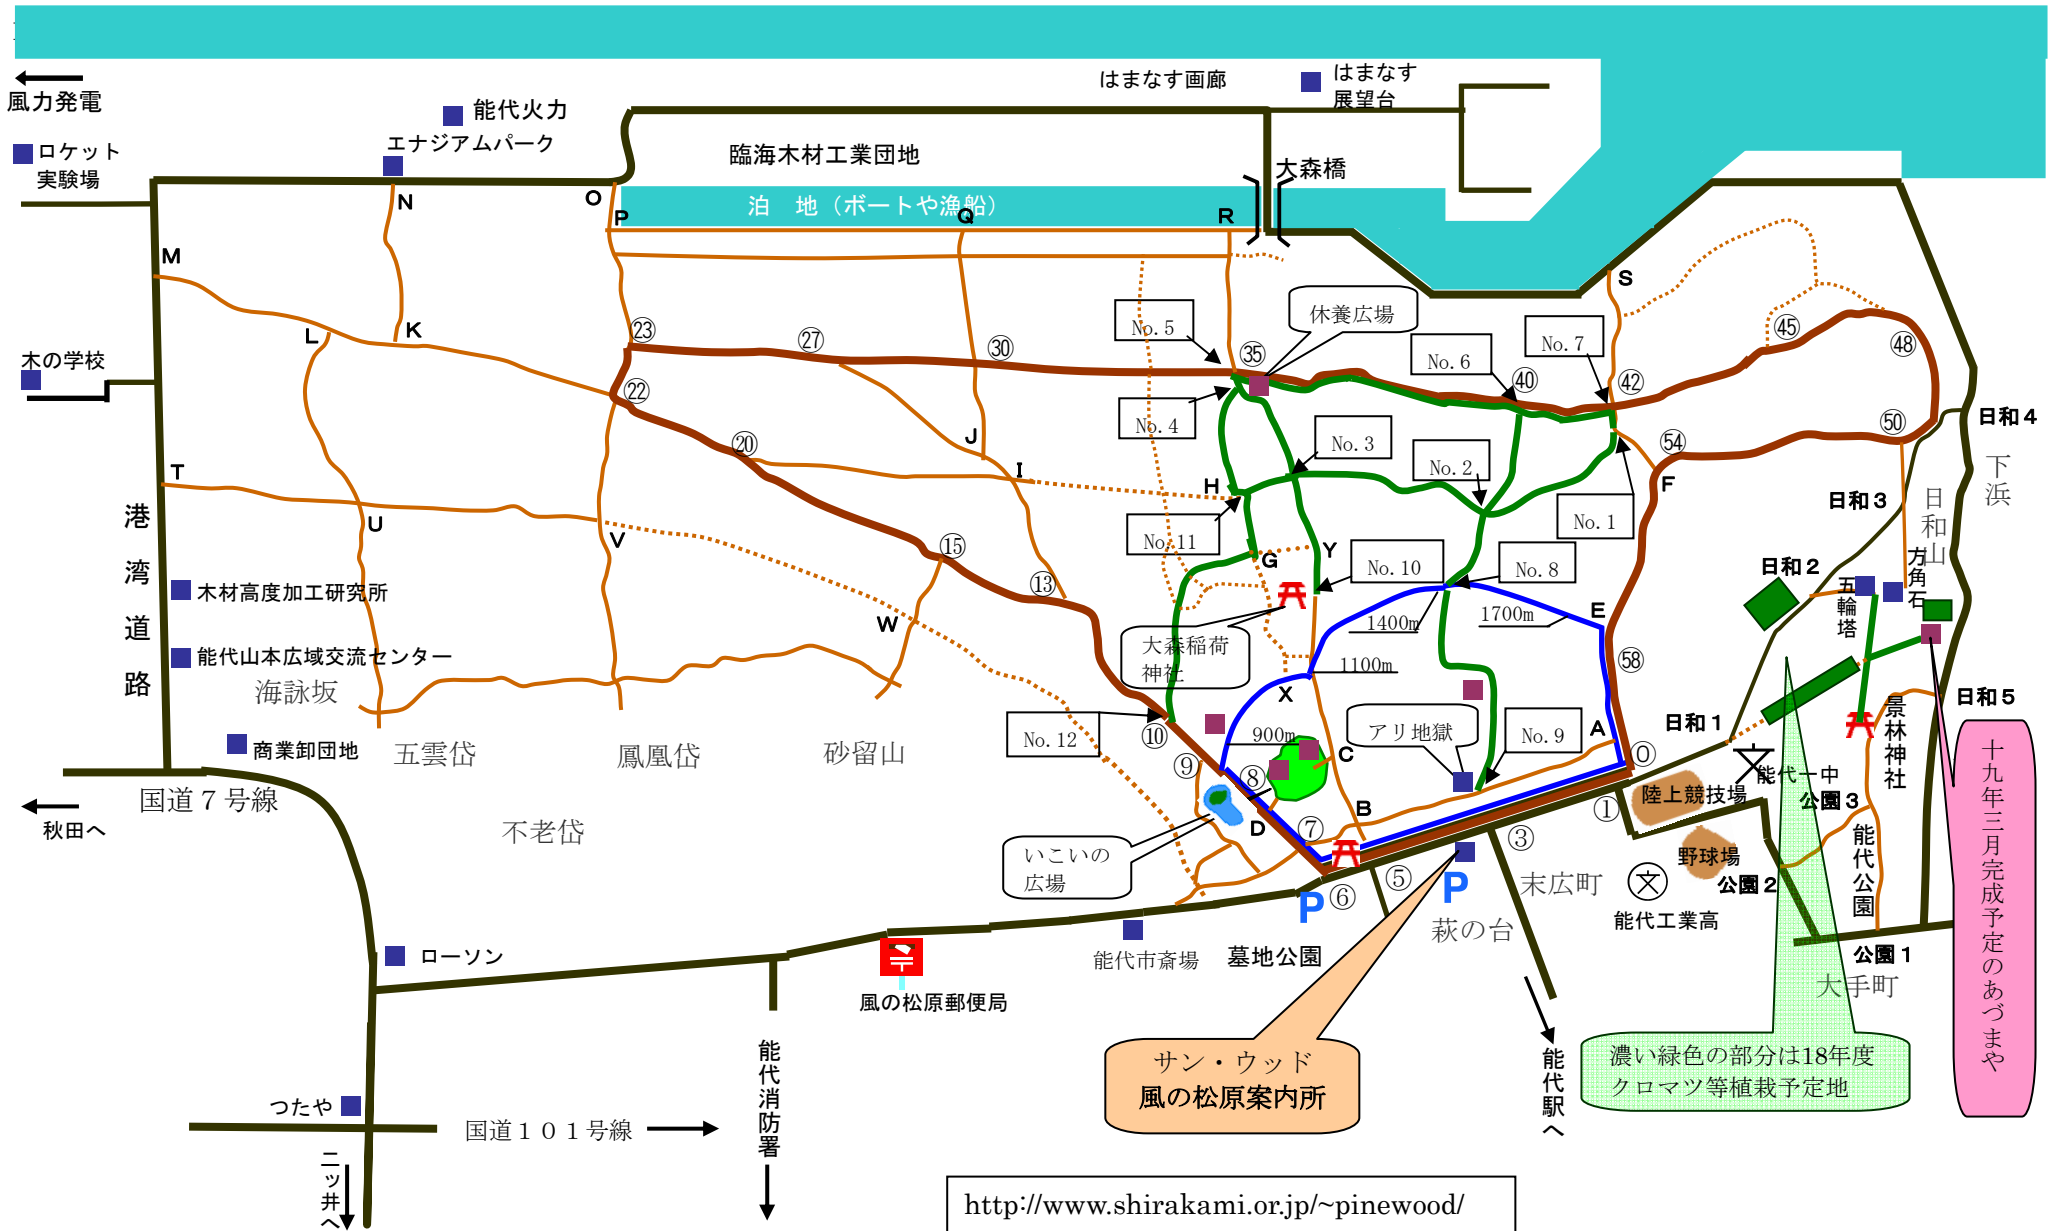

# 07年春版 風の松原案内図

A~Y  
 日和1~日和5 は場所を特定するための記号  
 公園1~公園3

車道（一般道） トリムランニングコース そのほかの小径 と   
 ジョギングコース 健康づくりのみち 作業用施設（あづまや風のもの） 目標物

<http://www.shirakami.or.jp/~pinewood/>