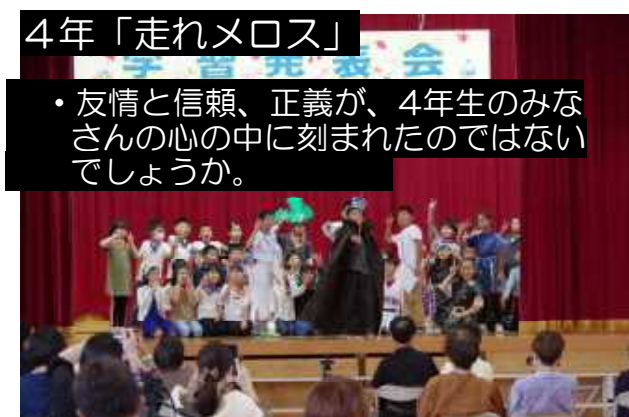

*** みんな仲よし 夢ある子ども ***

ニツ井小だよ!

ふるさと大好き、ふれ合い支える子
たのしく学び、考える子
よい心で、やさしい子
いつもすこやか元気な子

能代市立ニツ井小学校
令和3年10月15日(金) No.22

みんな精一杯がんばりましたね! ～学習発表会大成功!～

10日の学習発表会には、たくさんお越しいただきありがとうございました。
どの学年の子どもたちも一生懸命頑張りました。
また、椅子の消毒等でお手伝いくださった方々に感謝申し上げます。

今年も大豊作だ！

～5年生稲刈り体験～

12日、5年生が稲刈り体験を行いました。
5月に田植えをした苗が大きく成長し、黄金色の稲穂が頭を垂れていました。

普段、鎌を使うことがほとんどないので、最初は悪戦苦闘していましたが、徐々に鎌に慣れるとスピードアップ。チームワークで刈り取りとコンバインでの脱穀を頑張りました。

しかし、かなり頑張りましたが、およそ5畝の圃場の稲を30分程で3分の1ほどしか刈り取ることができず、残りの3分の2は、1台1千万超えのモンスターコンバインで刈り取ってもらいました。

手刈りで30分かかった面積の倍以上の刈り取りが、機械では、わずか10分ほどで終了したことに子どもたちは、とても驚いていました。

刈り取った稲は、30日の「きみまちカンパニーフェスティバル」で販売するお弁当とおむすびのごはんになる予定です。

田植えからお世話いただいた、JAあきた白神青年部のみなさん、これまでありがとうございました。

ご協力よろしくお願ひします

～きみまちカンパニーフェスティバル～

すでにご承知のとおり、30日に「きみまちカンパニーフェスティバル」を開催します。子どもたちのこれまでの頑張りの成果を発表する場となりますが、かなり大がかりなイベントとなりますので、PTAのみなさまの協力がぜひとも必要です。