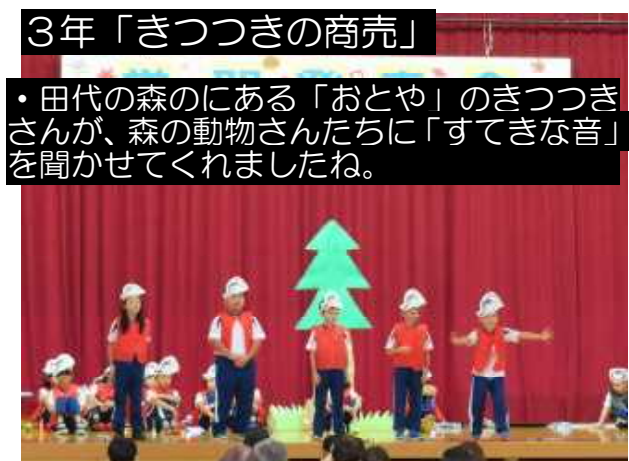

*** みんな仲よし 夢ある子ども ***

ニツ井小だよ!

ふるさと大好き、ふれ合い支える子
たのしく学び、考える子
よい心で、やさしい子
いつもすこやか元気な子

能代市立ニツ井小学校
令和3年10月15日(金) No.22

みんな精一杯がんばりましたね! ～学習発表会大成功!～

10日の学習発表会には、たくさんお越しいただきありがとうございました。
どの学年の子どもたちも一生懸命頑張りました。
また、椅子の消毒等でお手伝いくださった方々に感謝申し上げます。

今年も大豊作だ！

～5年生稲刈り体験～

12日、5年生が稲刈り体験を行いました。
5月に田植えをした苗が大きく成長し、黄金色の稲穂が頭を垂れていました。

普段、鎌を使うことがほとんどないので、最初は悪戦苦闘していましたが、徐々に鎌に慣れるとスピードアップ。チームワークで刈り取りとコンバインでの脱穀を頑張りました。

しかし、かなり頑張りましたが、およそ5畝の圃場の稲を30分程で3分の1ほどしか刈り取ることができず、残りの3分の2は、1台1千万超えのモンスターコンバインで刈り取ってもらいました。

手刈りで30分かかった面積の倍以上の刈り取りが、機械では、わずか10分ほどで終了したことに子どもたちは、とても驚いていました。

刈り取った稲は、30日の「きみまちカンパニーフェスティバル」で販売するお弁当とおむすびのごはんになる予定です。

田植えからお世話いただいた、JAあきた白神青年部のみなさん、これまでありがとうございました。

ご協力よろしくお願ひします

～きみまちカンパニーフェスティバル～

すでにご承知のとおり、30日に「きみまちカンパニーフェスティバル」を開催します。子どもたちのこれまでの頑張りの成果を発表する場となりますが、かなり大がかりなイベントとなりますので、PTAのみなさまの協力がぜひとも必要です。