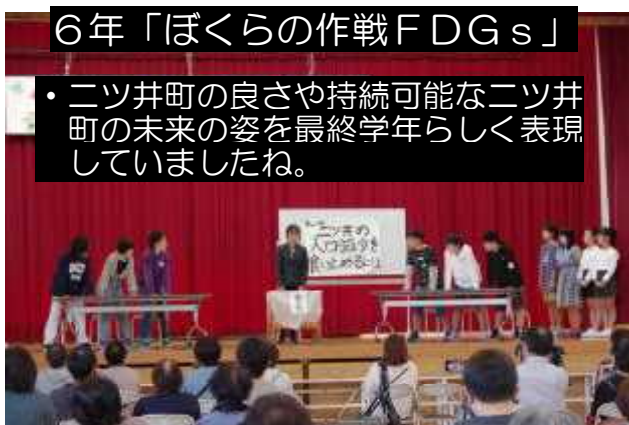

*** みんな仲よし 夢ある子ども ***

ニツ井小だよ!

ふるさと大好き、ふれ合い支える子
たのしく学び、考える子
よい心で、やさしい子
いつもすこやか元気な子

能代市立ニツ井小学校
令和3年10月15日(金) No.22

みんな精一杯がんばりましたね! ～学習発表会大成功!～

10日の学習発表会には、たくさんお越しいただきありがとうございました。
どの学年の子どもたちも一生懸命頑張りました。
また、椅子の消毒等でお手伝いくださった方々に感謝申し上げます。

今年も大豊作だ！

～5年生稲刈り体験～

12日、5年生が稲刈り体験を行いました。
5月に田植えをした苗が大きく成長し、黄金色の稲穂が頭を垂れていました。

普段、鎌を使うことがほとんどないので、最初は悪戦苦闘していましたが、徐々に鎌に慣れるとスピードアップ。チームワークで刈り取りとコンバインでの脱穀を頑張りました。

しかし、かなり頑張りましたが、およそ5畝の圃場の稲を30分程で3分の1ほどしか刈り取ることができず、残りの3分の2は、1台1千万超えのモンスターコンバインで刈り取ってもらいました。

手刈りで30分かかった面積の倍以上の刈り取りが、機械では、わずか10分ほどで終了したことに子どもたちは、とても驚いていました。

刈り取った稲は、30日の「きみまちカンパニーフェスティバル」で販売するお弁当とおむすびのごはんになる予定です。

田植えからお世話いただいた、JAあきた白神青年部のみなさん、これまでありがとうございました。

ご協力よろしくお願ひします

～きみまちカンパニーフェスティバル～

すでにご承知のとおり、30日に「きみまちカンパニーフェスティバル」を開催します。子どもたちのこれまでの頑張りの成果を発表する場となりますが、かなり大がかりなイベントとなりますので、PTAのみなさまの協力がぜひとも必要です。