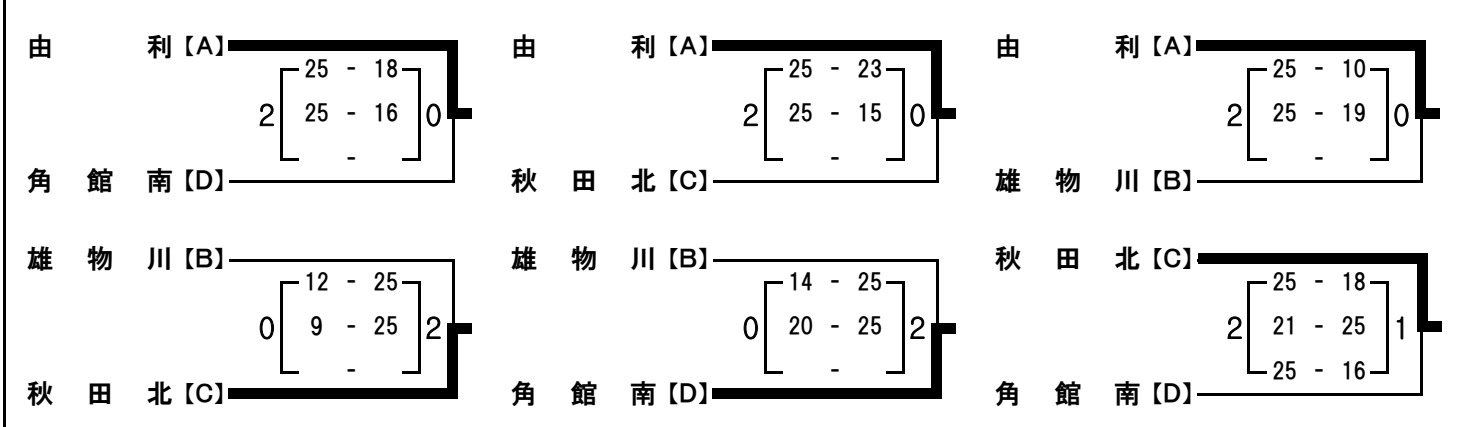

【男子試合結果】

【ベスト4による決勝リーグ戦】

【成績表】

勝率 = 勝利試合数 ÷ 試合数 (3)

学校名	勝ち	負け	勝率	得セット	失セット	セット率
【A】 雄物川	3	0	1.00			
【B】 国際情報	2	1	0.67			
【C】 横手清陵	0	3	0.00			
【D】 大館工業	1	2	0.33			

【順位】

1位	雄物川	東北大会出場
2位	国際情報	東北大会出場
3位	大館工業	
4位	横手清陵	

【女子試合結果】

【ベスト4による決勝リーグ戦】

【成績表】

勝率 = 勝利試合数 ÷ 試合数 (3)

学校名	勝ち	負け	勝率	得セット	失セット	セット率
[A] 由利	3	0	1.00			
[B] 雄物川	0	3	0.00			
[C] 秋田北	2	1	0.67			
[D] 角館南	1	2	0.33			

【順位】

1位	由利	東北大会出場
2位	秋田北	東北大会出場
3位	角館南	
4位	雄物川	