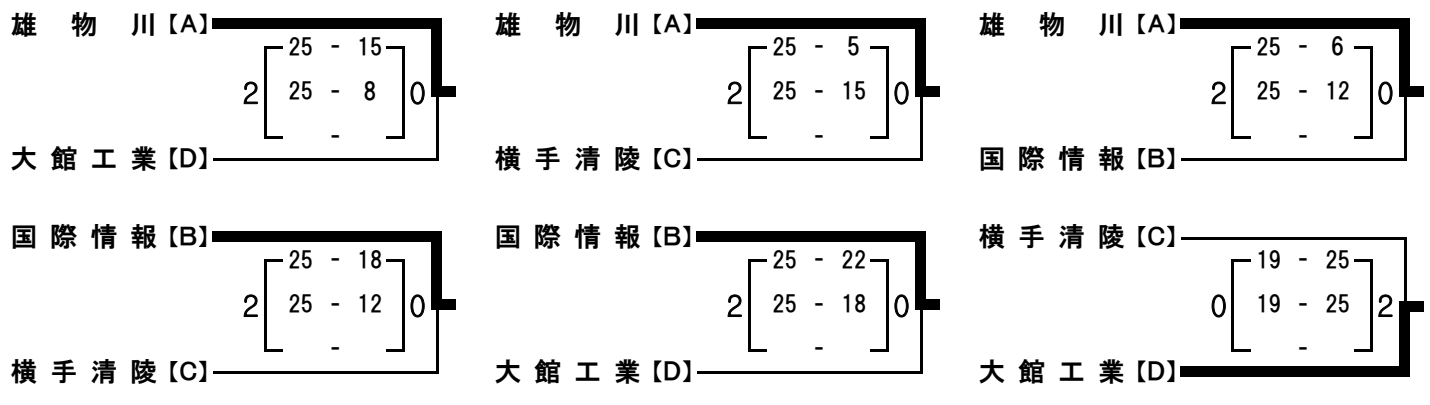

【男子試合結果】

【ベスト4による決勝リーグ戦】

【成績表】

勝率 = 勝利試合数 ÷ 試合数 (3)

学校名	勝ち	負け	勝率	得セット	失セット	セット率
【A】 雄物川	3	0	1.00			
【B】 国際情報	2	1	0.67			
【C】 横手清陵	0	3	0.00			
【D】 大館工業	1	2	0.33			

【順位】

1位	雄物川	東北大会出場
2位	国際情報	東北大会出場
3位	大館工業	
4位	横手清陵	

【女子試合結果】

【ベスト4による決勝リーグ戦】

【成績表】

勝率 = 勝利試合数 ÷ 試合数 (3)

学校名	勝ち	負け	勝率	得セット	失セット	セット率
[A] 由利	3	0	1.00			
[B] 雄物川	0	3	0.00			
[C] 秋田北	2	1	0.67			
[D] 角館南	1	2	0.33			

【順位】

1位	由利	東北大会出場
2位	秋田北	東北大会出場
3位	角館南	
4位	雄物川	