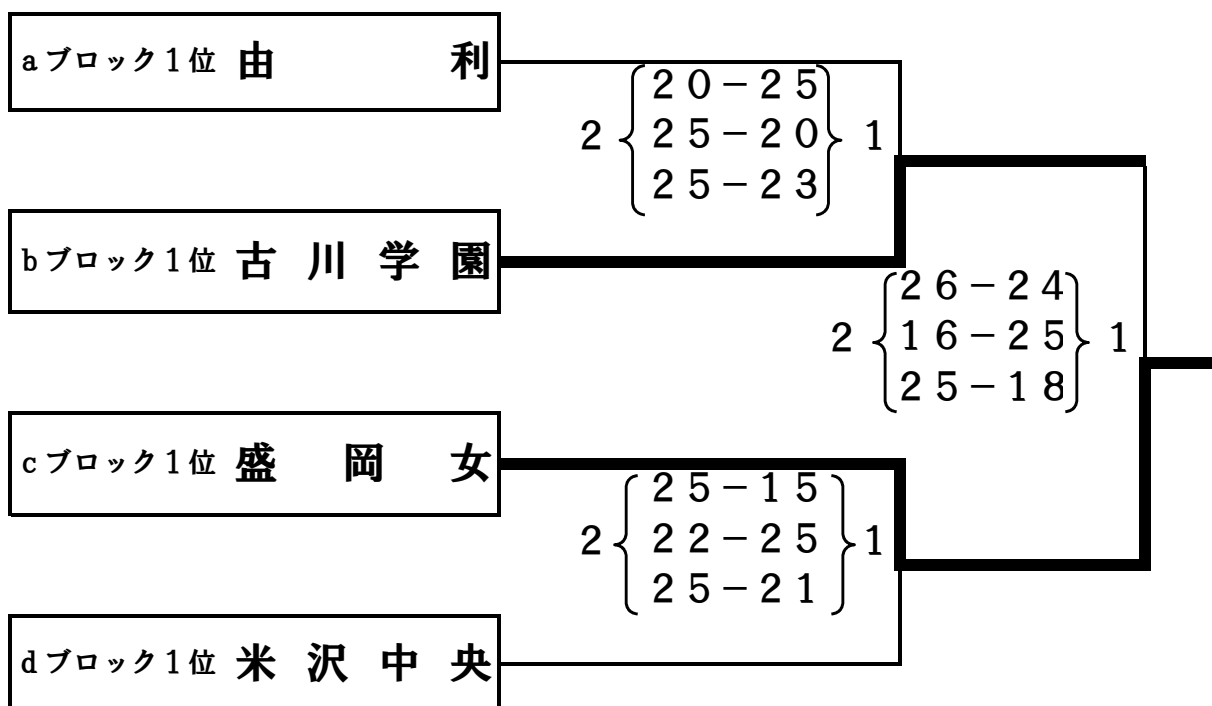

第1回 平成23年度
東北高等学校新人バレーボール選手権大会 競技結果 (最終日)

【男子】

優勝 雄物川高等学校 (初優勝)

【女子】

優勝 盛岡女子高等学校 (初優勝)