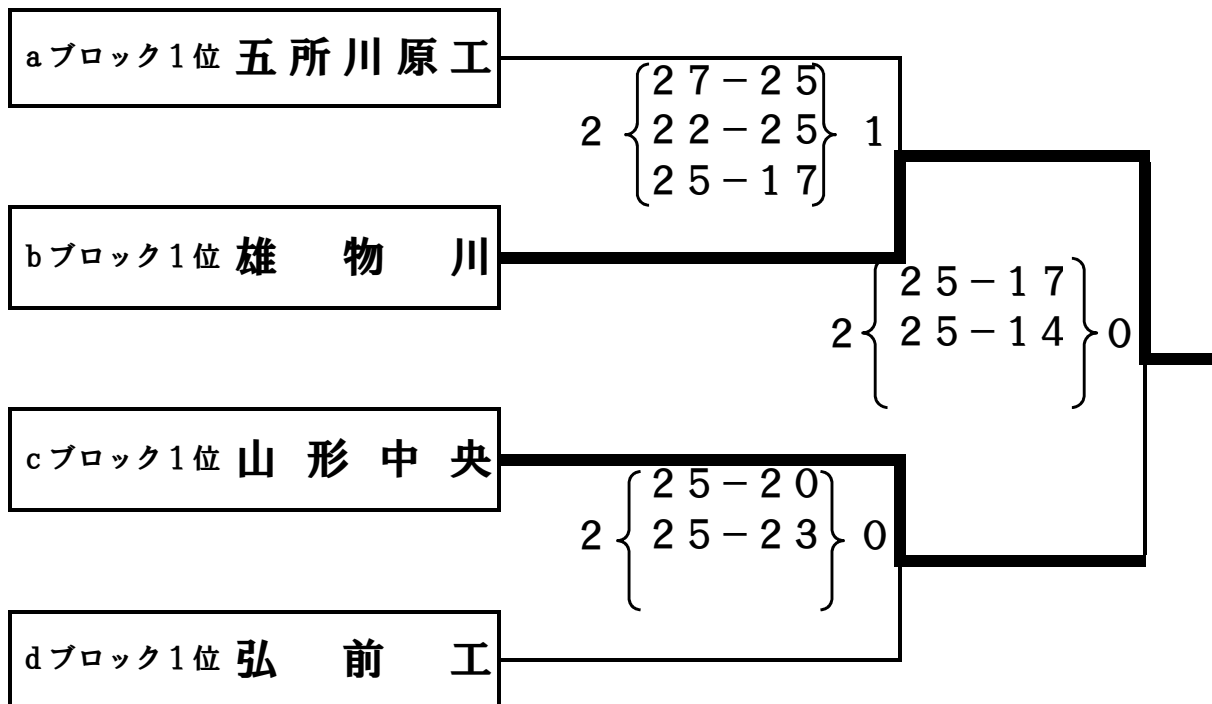

第1回 平成23年度
東北高等学校新人バレーボール選手権大会 競技結果 (最終日)

【男子】