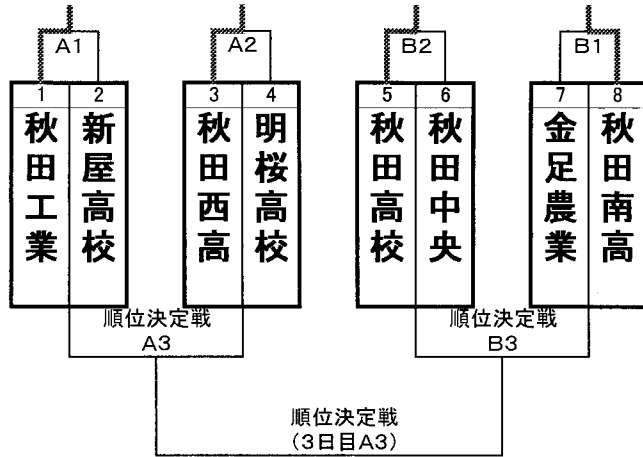

平成20年度 秋田県高体連中央支部新人大会 バレーボール競技

期日 平成21年11月29日(土)～12月1日(月)
会場 由利本荘市総合体育館(A・B)
由利高等学校体育館(C・D)

第2日目

〔男子組み合わせ〕
決勝トーナメント

〔女子組み合わせ〕
決勝トーナメント

〔男子組み合わせ〕 決勝トーナメント

(2日目A1)

秋田工業 2	25 - 15 25 - 4 -	0 新屋高校
--------	------------------------	--------