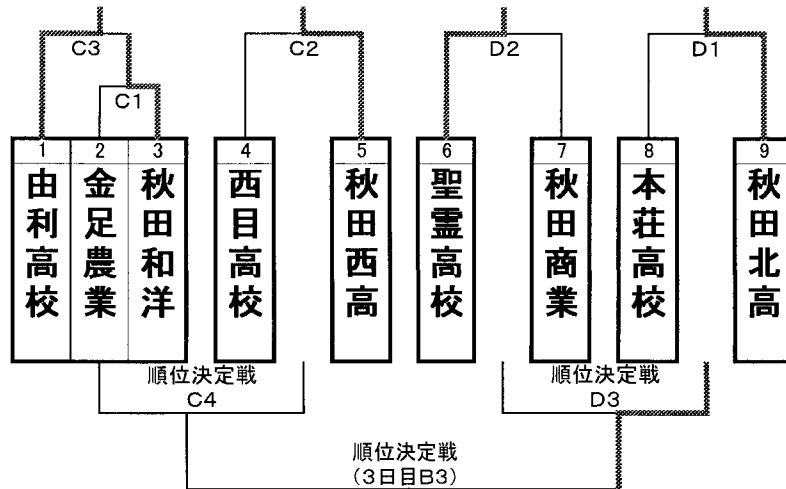

平成20年度 秋田県高体連中央支部新人大会 バレーボール競技

期日 平成21年11月29日(土)～12月1日(月)
会場 由利本荘市総合体育館(A・B)
由利高等学校体育館(C・D)

第2日目

〔男子組み合わせ〕
決勝トーナメント

〔女子組み合わせ〕
決勝トーナメント

〔男子組み合わせ〕 決勝トーナメント

(2日目A1)

秋田工業 2	25 - 15 25 - 4 -	0 新屋高校
--------	------------------------	--------