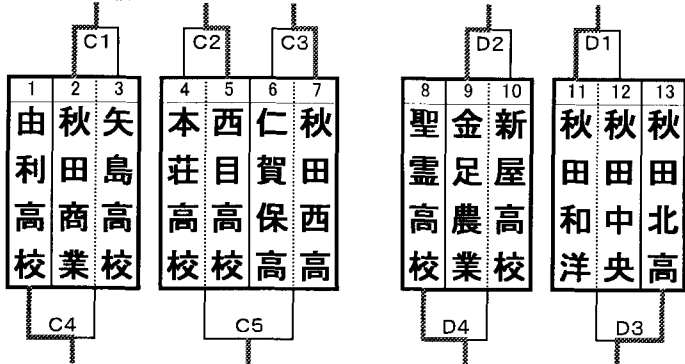

## 第1日目

〔男子組み合わせ〕

予選トーナメント・敗者復活戦

A4はA1の敗者 VS A2の敗者 B4はB1の敗者 VS B2の敗者

〔女子組み合わせ〕

1回戦・敗者復活戦

C4は由利高校 VS C1の敗者 C5はC3の敗者 VS C2の敗者  
D3は秋田北高 VS D1の敗者 D4は聖霊高校 VS D3の敗者

〔男子組み合わせ〕