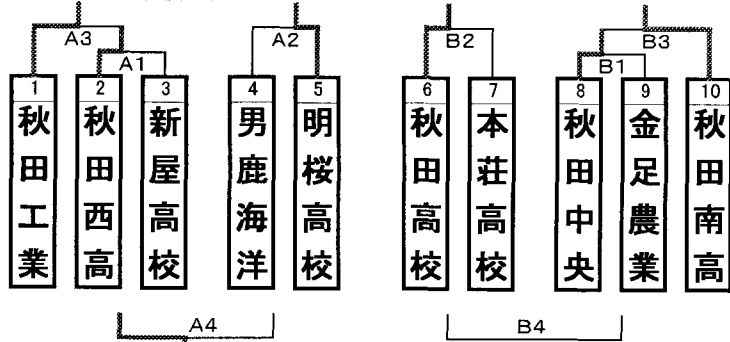

平成20年度 秋田県高体連中央支部新人大会 バレーボール競技

期日 平成21年11月29日(土)～12月1日(月)
会場 由利本荘市総合体育館(A・B)
由利高等学校体育館(C・D)

第1日目

〔男子組み合わせ〕

予選トーナメント・敗者復活戦