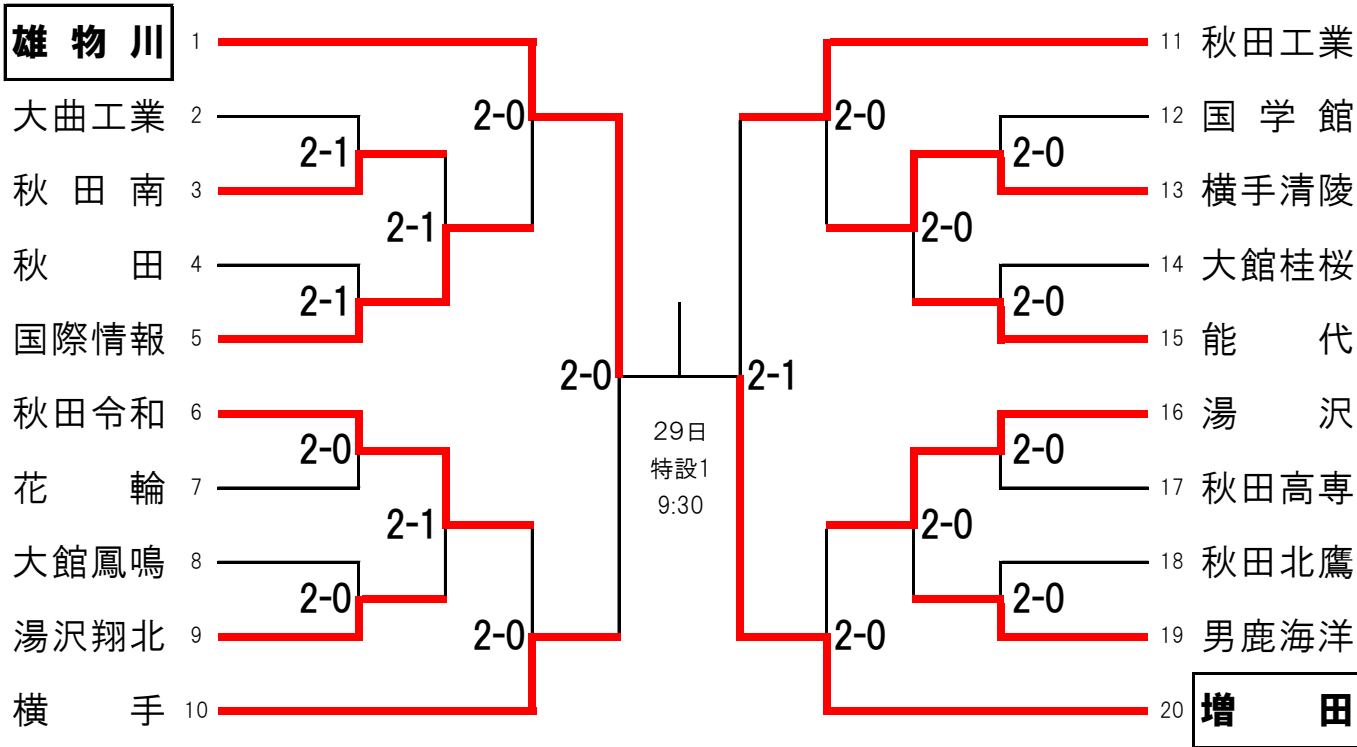

春の高校バレー 第76回 全日本バレーボール高等学校選手権大会 秋田県代表決定戦

勝ち上がり表

2023年10月21・22日(土・日)、28・29日(土・日)
A~D、特設コート:ナイスアリーナ

【男子】 20チーム

雄物川高校(29年連続29回目)

【女子】 25チーム

秋田令和高校(2年連続3回目)

大会名

準決勝

秋田令和	2	25-19	0	角館	由利	2	25-20	1	秋田北
		25-16					12-25		
							25-23		

10月29日（日）決勝

9:30- 男子 雄物川 × 増田

12:10- 女子 秋田令和 × 由利

会場：ナイスアリーナ（由利本荘市）

春の高校バレー 第76回 全日本バレーボール高等学校選手権大会 秋田県代表決定戦

勝ち上がり表 (2023.10.28.終了時点)

2023年10月21・22日(土・日)、28・29日(土・日)
A~D、特設コート:ナイスアリーナ

【男子】 20チーム

29日

秋田令和 25チーム 角館

春の高校バレー 第76回 全日本バレーボール高等学校選手権大会 秋田県代表決定戦

勝ち上がり表 (2023.10.22.終了時点)

2023年10月21・22日(土・日)、28・29日(土・日)
A~D、特設コート:ナイスアリーナ

【男子】 20チーム

【女子】 25チーム

大会名

**春の高校バレー 第76回 全日本バレーボール高等学校選手権大会
秋田県代表決定戦**

※勝ち上がりは別紙のとおり

男子

1回戦		1回戦	
秋田南	2	25-20 25-27 25-20	1 大曲工業
		横手清陵	2
		25-16 25-20	0 国学館
1回戦		1回戦	
国際情報	2	13-25 25-18 25-15	1 秋田
		能代	2
		25-15 25-18	0 大館桂桜
1回戦		1回戦	
秋田令和	2	25-13 25-22	0 花輪
		湯沢	2
		25-12 25-17	0 秋田高専
1回戦		1回戦	
湯沢翔北	2	25-18 25-18	0 大館鳳鳴
		男鹿海洋	2
		26-24 27-25	0 秋田北鷹
2回戦		2回戦	
国際情報	2	25-22 15-25 25-19	1 秋田南
		湯沢	2
		25-12 25-23	0 男鹿海洋
2回戦		2回戦	
秋田令和	2	25-19 23-25 25-15	1 湯沢翔北
		横手清陵	2
		26-24 25-11	0 能代
準々決勝		準々決勝	
雄物川	2	25-6 25-12	0 国際情報
		増田	2
		25-10 25-11	0 湯沢
準々決勝		準々決勝	
横手	2	25-17 25-18	0 秋田令和
		秋田工業	2
		25-17 25-22	0 横手清陵