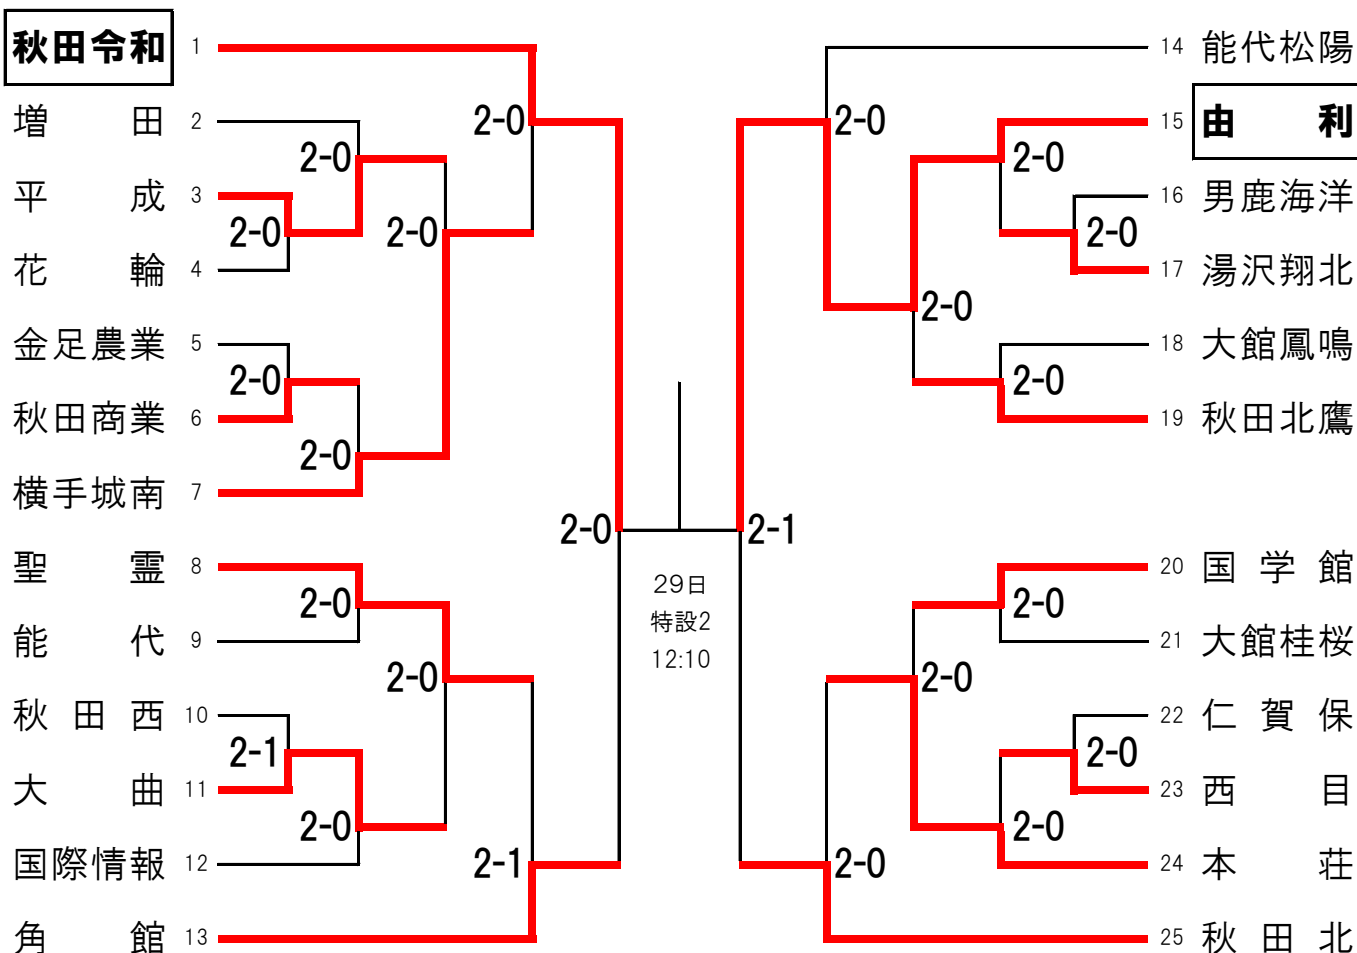

春の高校バレー 第76回 全日本バレーボール高等学校選手権大会 秋田県代表決定戦

勝ち上がり表

2023年10月21・22日(土・日)、28・29日(土・日)
A~D、特設コート:ナイスアリーナ

【男子】 20チーム

雄物川高校(29年連続29回目)

【女子】 25チーム

秋田令和高校(2年連続3回目)

大会名

準決勝

秋田令和	2	25-19	0	角館	由利	2	25-20	1	秋田北
		25-16					12-25		
							25-23		

10月29日（日）決勝

9:30- 男子 雄物川 × 増田

12:10- 女子 秋田令和 × 由利

会場：ナイスアリーナ（由利本荘市）

春の高校バレー 第76回 全日本バレーボール高等学校選手権大会 秋田県代表決定戦

勝ち上がり表 (2023.10.28.終了時点)

2023年10月21・22日(土・日)、28・29日(土・日)
A~D、特設コート:ナイスアリーナ

【男子】 20チーム

29日

秋田令和 25チーム 角館

春の高校バレー 第76回 全日本バレーボール高等学校選手権大会 秋田県代表決定戦

勝ち上がり表 (2023.10.22.終了時点)

2023年10月21・22日(土・日)、28・29日(土・日)
A~D、特設コート:ナイスアリーナ

【男子】 20チーム