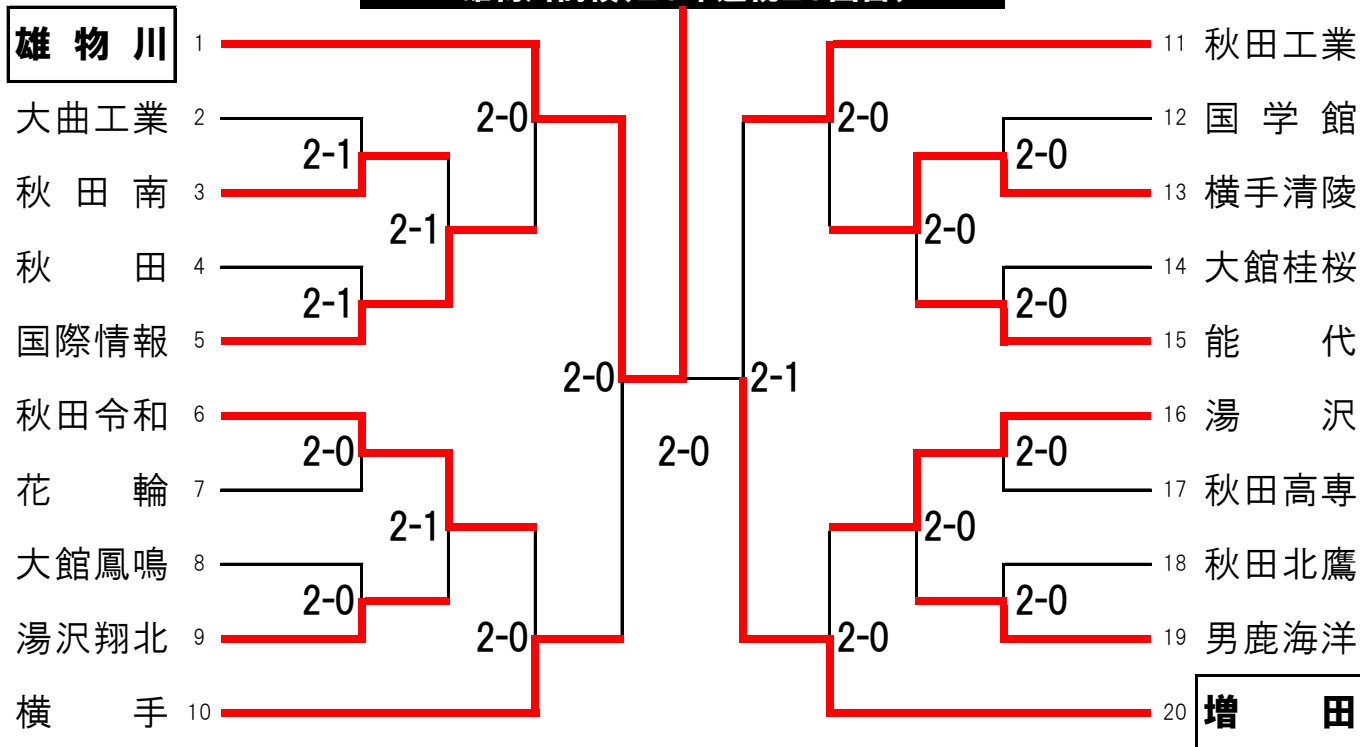

春の高校バレー 第76回 全日本バレーボール高等学校選手権大会 秋田県代表決定戦

勝ち上がり表

2023年10月21・22日(土・日)、28・29日(土・日)
A~D、特設コート:ナイスアリーナ

【男子】 20チーム

雄物川高校(29年連続29回目)

【女子】 25チーム

秋田令和高校(2年連続3回目)

大会名

**春の高校バレー
第76回 全日本バレーボール高等学校選手権大会
秋田県代表決定戦**

※勝ち上がりは別紙のとおり

男子

女子

決勝

雄物川 2 | 25-17 | 0 **増田**
25-12

29年連続29回目の優勝

決勝