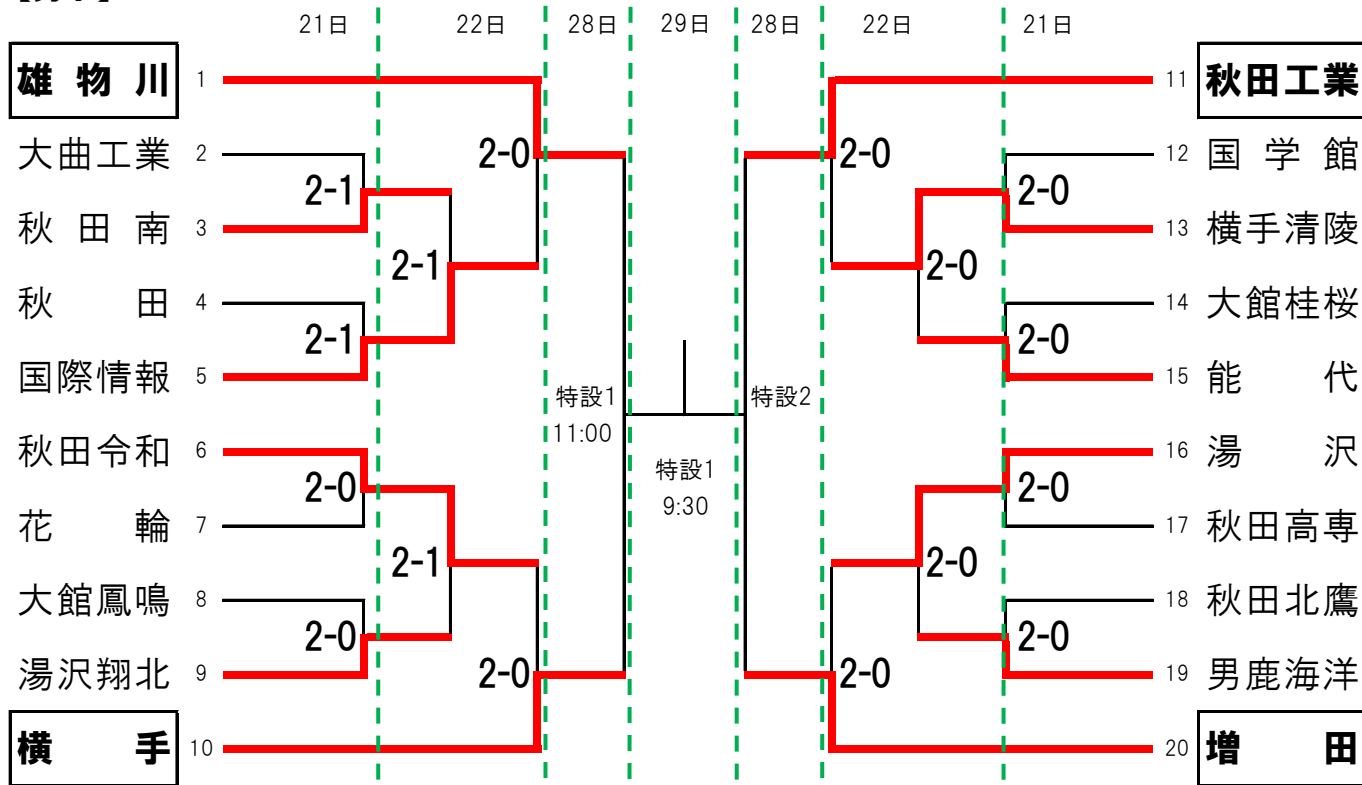

2023年10月21・22日(土・日)、28・29日(土・日)
A~D、特設コート:ナイスアリーナ

【男子】 20チーム

29日

秋田令和 25チーム 角館

春の高校バレー 第76回 全日本バレーボール高等学校選手権大会 秋田県代表決定戦

勝ち上がり表 (2023.10.22.終了時点)

2023年10月21・22日(土・日)、28・29日(土・日)
A~D、特設コート:ナイスアリーナ

【男子】 20チーム

【女子】 25チーム

大会名

**春の高校バレー 第76回 全日本バレーボール高等学校選手権大会
秋田県代表決定戦**

※勝ち上がりは別紙のとおり

男子

1回戦		1回戦	
秋田南	2	25-20 25-27 25-20	1 大曲工業
		横手清陵	2
		25-16 25-20	0 国学館
1回戦		1回戦	
国際情報	2	13-25 25-18 25-15	1 秋田
		能代	2
		25-15 25-18	0 大館桂桜
1回戦		1回戦	
秋田令和	2	25-13 25-22	0 花輪
		湯沢	2
		25-12 25-17	0 秋田高専
1回戦		1回戦	
湯沢翔北	2	25-18 25-18	0 大館鳳鳴
		男鹿海洋	2
		26-24 27-25	0 秋田北鷹
2回戦		2回戦	
国際情報	2	25-22 15-25 25-19	1 秋田南
		湯沢	2
		25-12 25-23	0 男鹿海洋
2回戦		2回戦	
秋田令和	2	25-19 23-25 25-15	1 湯沢翔北
		横手清陵	2
		26-24 25-11	0 能代
準々決勝		準々決勝	
雄物川	2	25-6 25-12	0 国際情報
		増田	2
		25-10 25-11	0 湯沢
準々決勝		準々決勝	
横手	2	25-17 25-18	0 秋田令和
		秋田工業	2
		25-17 25-22	0 横手清陵