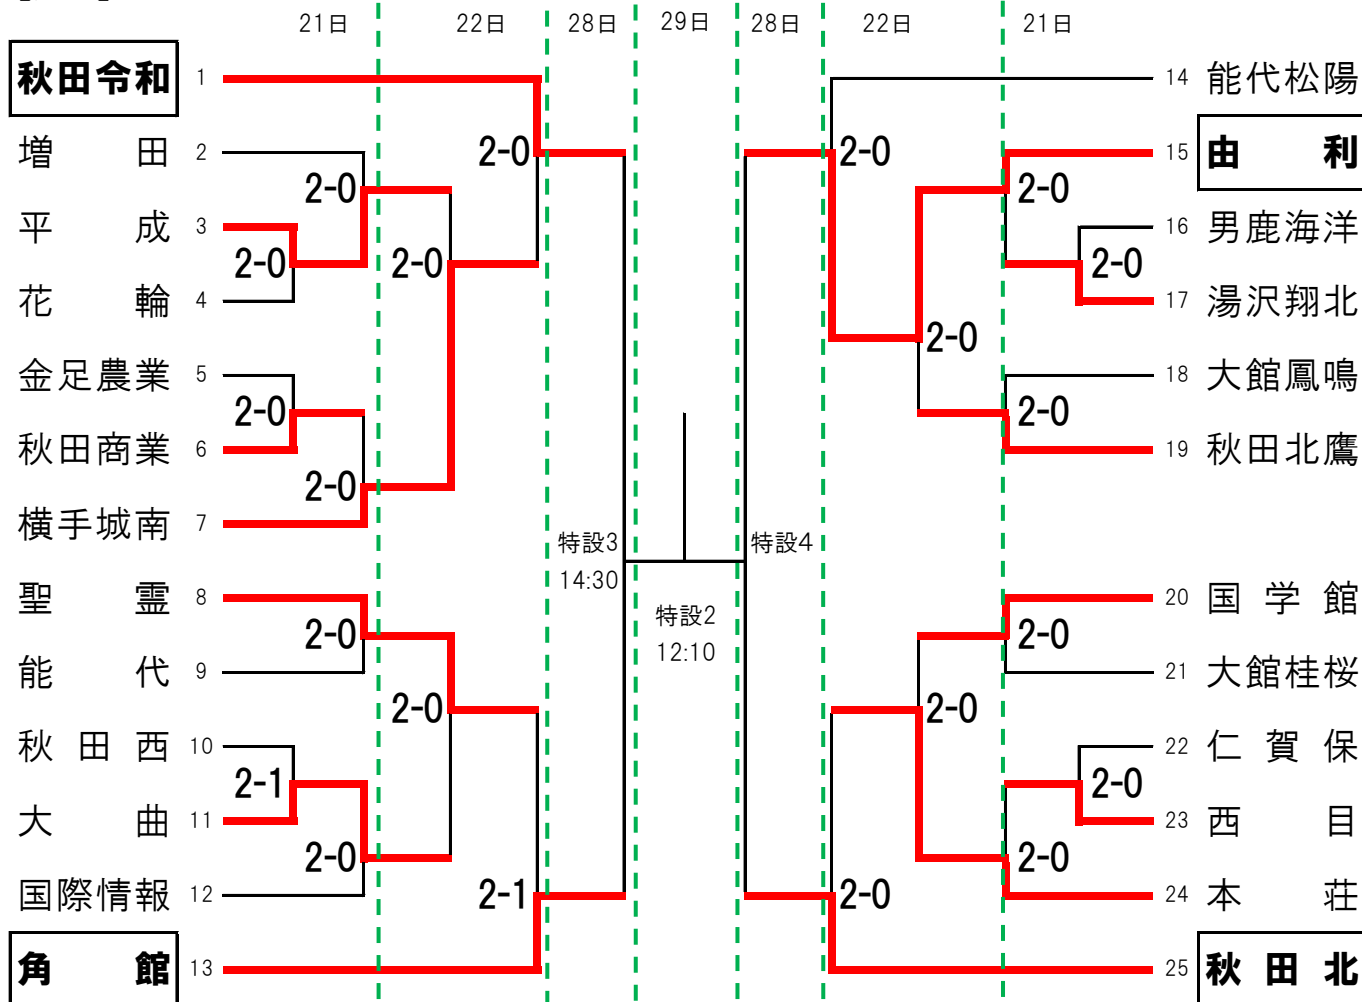

2023年10月21・22日(土・日)、28・29日(土・日)
A~D、特設コート:ナイスアリーナ

【男子】 20チーム

29日

秋田令和 25チーム 角館

春の高校バレー 第76回 全日本バレーボール高等学校選手権大会 秋田県代表決定戦

勝ち上がり表 (2023.10.22.終了時点)

2023年10月21・22日(土・日)、28・29日(土・日)
A~D、特設コート:ナイスアリーナ

【男子】 20チーム

【女子】 25チーム

大会名

**春の高校バレー 第76回 全日本バレーボール高等学校選手権大会
秋田県代表決定戦**

※勝ち上がりは別紙のとおり

男子

1回戦		1回戦	
秋田南	2	25-20 25-27 25-20	1 大曲工業
		横手清陵	2
		25-16 25-20	0 国学館
1回戦		1回戦	
国際情報	2	13-25 25-18 25-15	1 秋田
		能代	2
		25-15 25-18	0 大館桂桜
1回戦		1回戦	
秋田令和	2	25-13 25-22	0 花輪
		湯沢	2
		25-12 25-17	0 秋田高専
1回戦		1回戦	
湯沢翔北	2	25-18 25-18	0 大館鳳鳴
		男鹿海洋	2
		26-24 27-25	0 秋田北鷹
2回戦		2回戦	
国際情報	2	25-22 15-25 25-19	1 秋田南
		湯沢	2
		25-12 25-23	0 男鹿海洋
2回戦		2回戦	
秋田令和	2	25-19 23-25 25-15	1 湯沢翔北
		横手清陵	2
		26-24 25-11	0 能代
準々決勝		準々決勝	
雄物川	2	25-6 25-12	0 国際情報
		増田	2
		25-10 25-11	0 湯沢
準々決勝		準々決勝	
横手	2	25-17 25-18	0 秋田令和
		秋田工業	2
		25-17 25-22	0 横手清陵