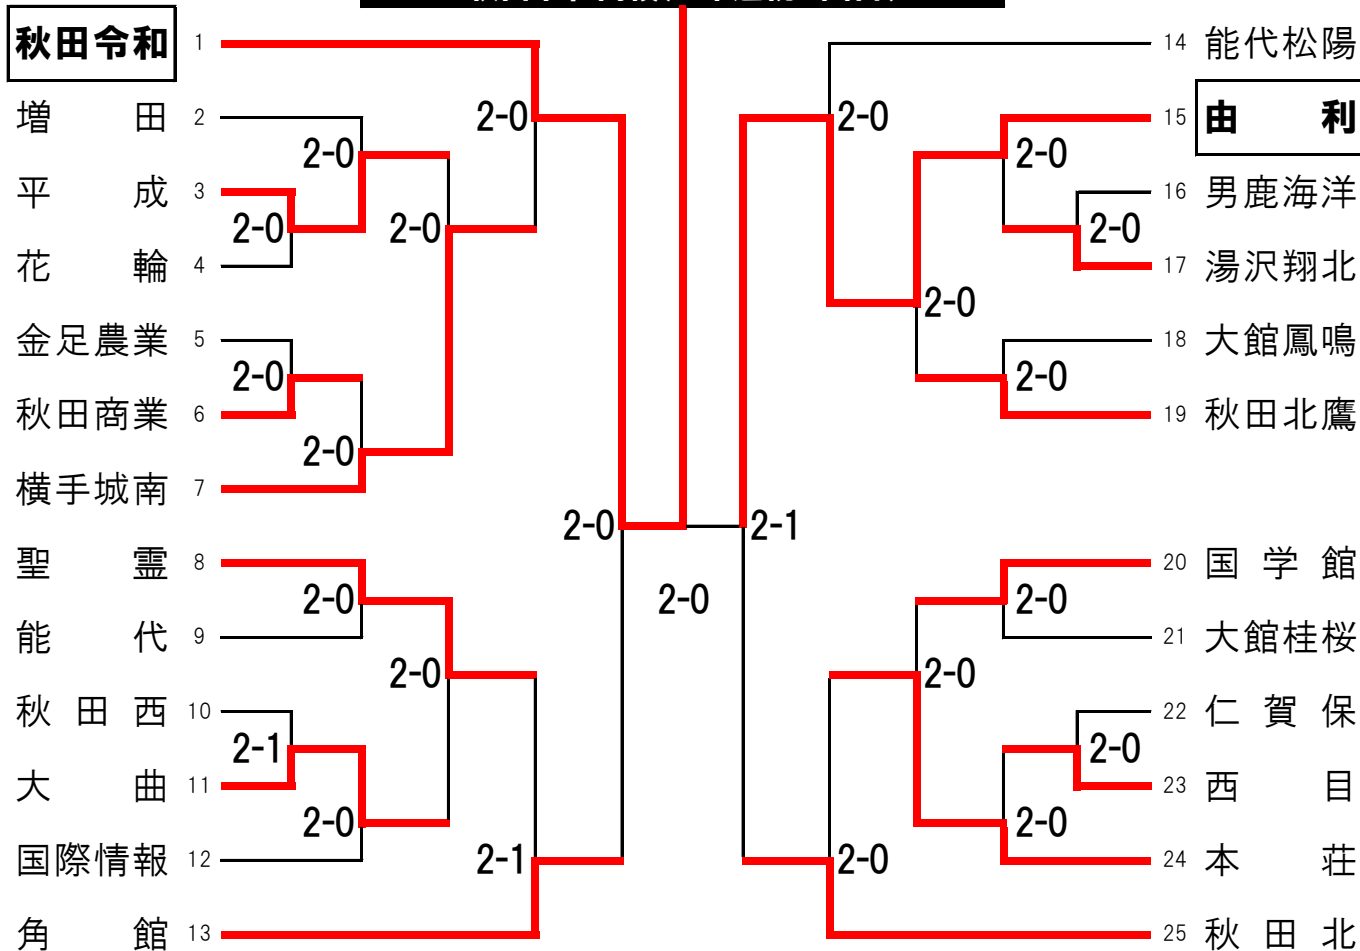

春の高校バレー 第76回 全日本バレーボール高等学校選手権大会 秋田県代表決定戦

勝ち上がり表

2023年10月21・22日(土・日)、28・29日(土・日)
A~D、特設コート:ナイスアリーナ

【男子】 20チーム

雄物川高校(29年連続29回目)

【女子】 25チーム

秋田令和高校(2年連続3回目)

大会名

**春の高校バレー
第76回 全日本バレーボール高等学校選手権大会
秋田県代表決定戦**

※勝ち上がりは別紙のとおり

男子

女子

決勝

雄物川 2 | 25-17 | 0 **増田**
25-12

29年連続29回目の優勝

決勝