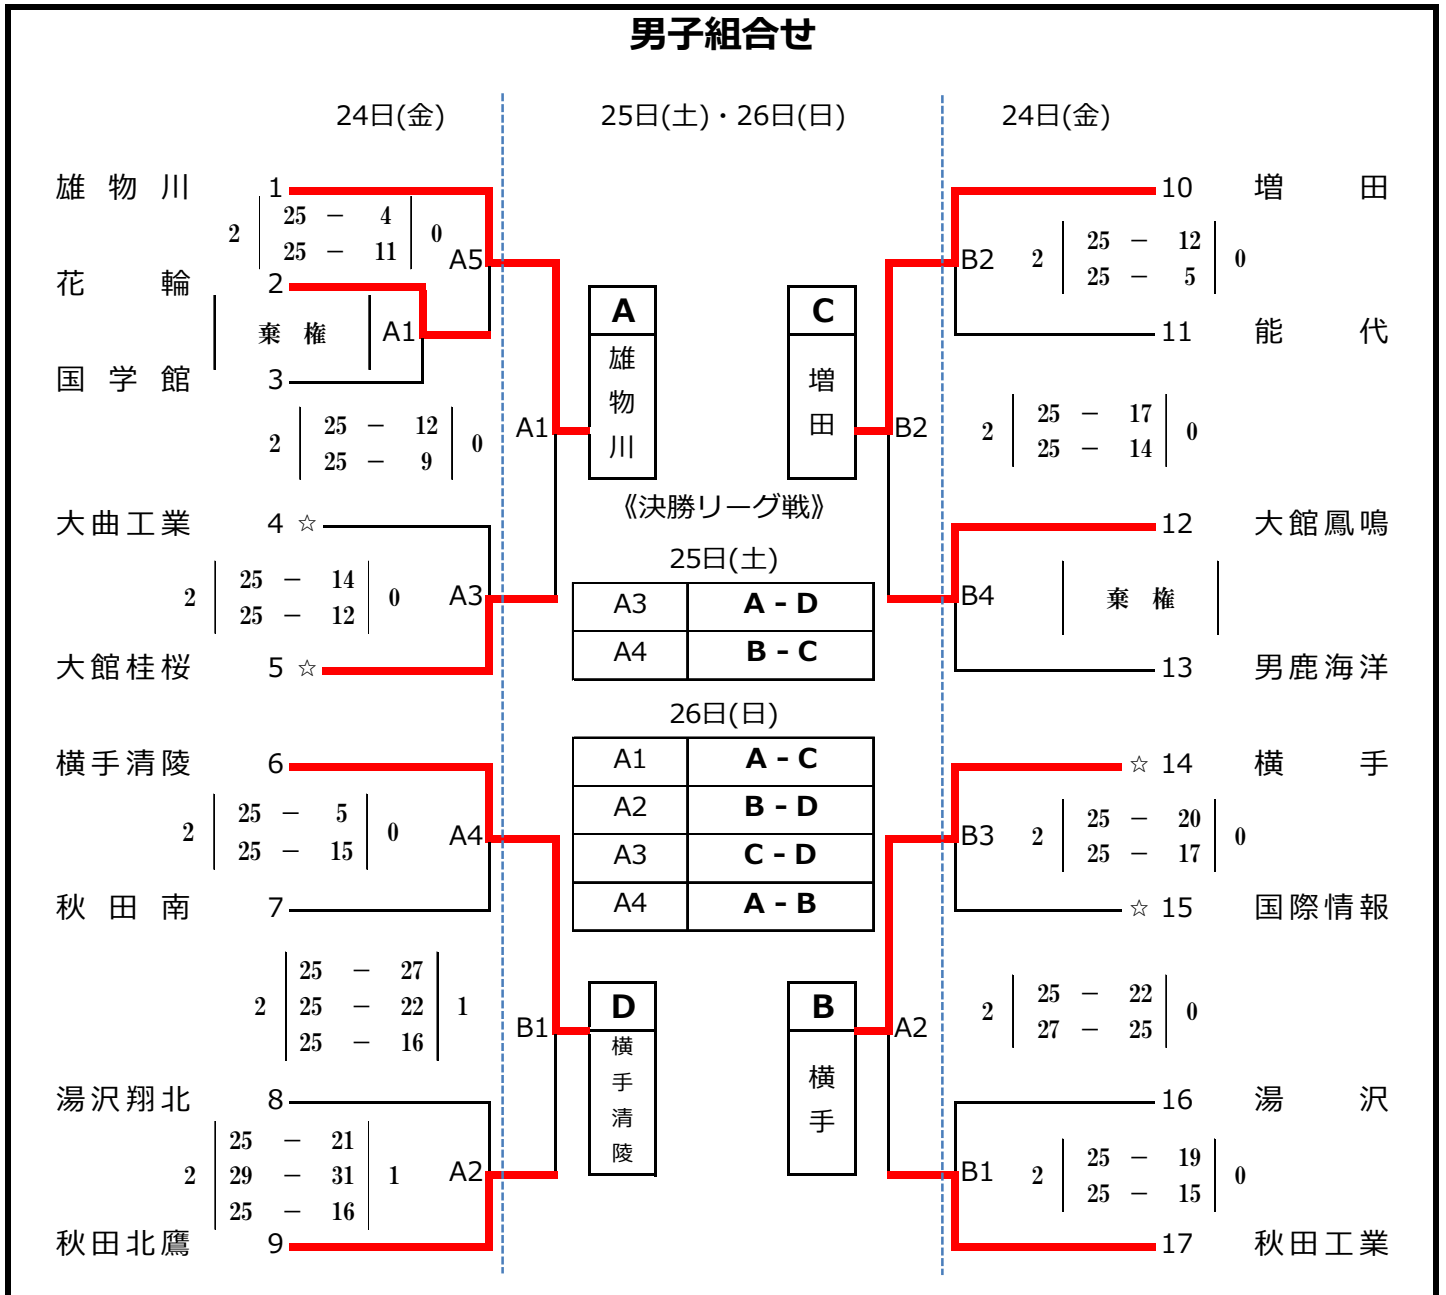

令和元年度 秋田県高等学校新人バレーボール競技大会

期 日 令和2年1月24日(金)～26日(日) 3日間

会 場 男子：増田体育館(A・B) 女子：雄物川体育館(C・D)

委員長 山本正敏

男子組合せ

【決勝リーグ戦】

	雄物川	横手	増田	横手清陵	勝	敗	得セト	失セト	セト率	得点	失点	得点率	順位
雄物川	-	2 25-19 0 2 25-13 0	2 25-13 0 2 25-14 0	2 25-10 0 2 25-12 0	3	0	6	0	MAX	150	81	1.852	1
横手	0 19-25 2 0 13-25 2	-	0 20-25 2 0 15-25 2	1 25-23 2 1 19-25 2 20-25	0	3	1	6	0.167	131	173	0.757	4
増田	0 13-25 2 0 14-25 2	2 25-20 0 2 25-15 0	-	2 25-19 0 2 25-22 0	2	1	4	2	2.000	127	126	1.008	2
横手清陵	0 10-25 2 0 12-25 2	2 23-25 1 2 25-19 1 25-20	0 19-25 2 0 22-25 2	-	1	2	2	5	0.400	136	164	0.829	3

【成績】第1位 雄物川高校、第2位 増田高校、第3位 横手清陵学院高校、第4位 横手高校

【東北新人大会出場チーム】雄物川高校、増田高校

女子組合せ

【決勝リーグ戦】

	秋田北	由利	秋田和洋	聖霊	勝	敗	得セト	失セト	セト率	得点	失点	得点率	順位
秋田北		2 16 - 25 1 25 - 22 25 - 15 0	1 14 - 25 2 21 - 25 - 0	1 10 - 25 2 26 - 24 16 - 25 2	1	2	3	5	0.600	153	186	0.823	3
由利	1 25 - 16 2 22 - 25 15 - 25 0		1 18 - 25 2 25 - 22 21 - 25 0	1 25 - 20 2 27 - 29 16 - 25 2	0	3	3	6	0.500	194	212	0.915	4
秋田和洋	2 25 - 14 0 25 - 21 - 0	2 25 - 18 1 22 - 25 25 - 21 0		0 16 - 25 2 20 - 25 - 2	2	1	4	3	1.333	158	149	1.060	2
聖霊	2 25 - 10 1 24 - 26 25 - 16 0	2 20 - 25 1 29 - 27 25 - 16 0	2 25 - 16 0 25 - 20 - 0		3	0	6	2	3.000	198	156	1.269	1

【成績】第1位 聖霊高校、第2位 秋田和洋高校、第3位 秋田北高校、第4位 由利高校

【東北新人大会出場チーム】聖霊高校、秋田和洋高校