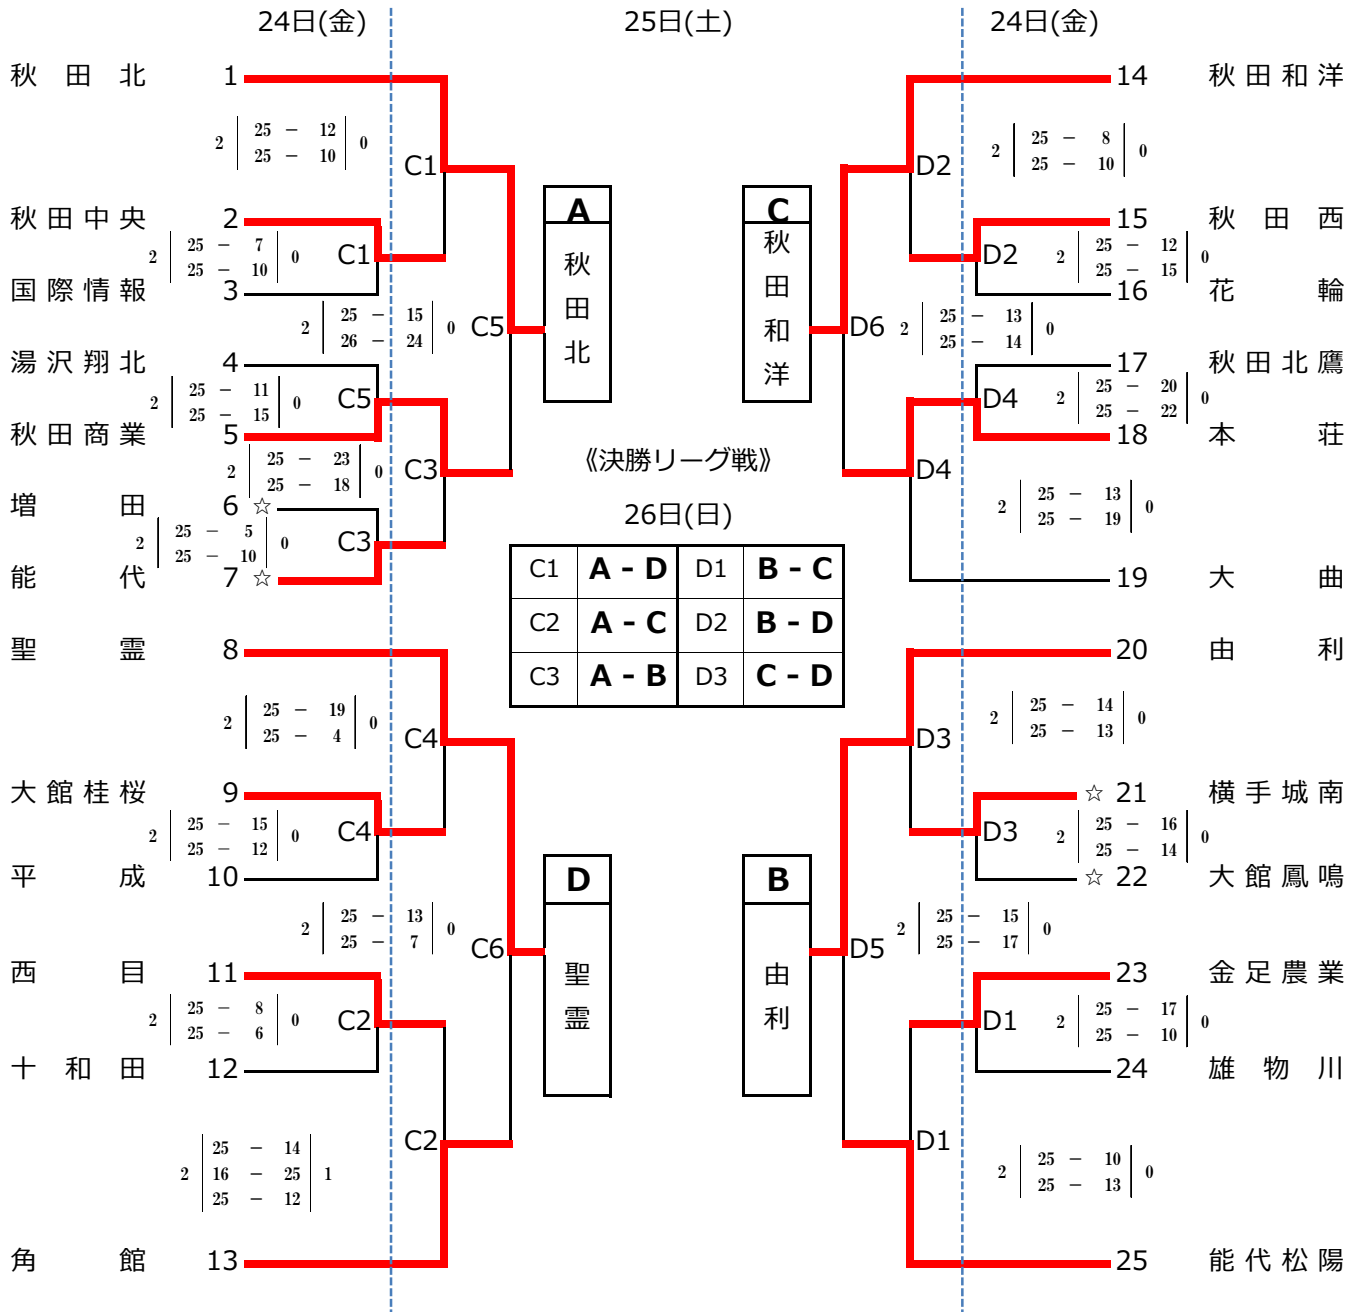

令和元年度 秋田県高等学校新人バレーボール競技大会

期 日 令和2年1月24日(金)～26日(日) 3日間

会 場 男子：増田体育館(A・B) 女子：雄物川体育館(C・D)

委員長 山本正敏

男子組合せ

【決勝リーグ戦】

	雄物川	横手	増田	横手清陵	勝	敗	得セト	失セト	セト率	得点	失点	得点率	順位
雄物川	-	2 25-19 0 2 25-13 0	2 25-13 0 2 25-14 0	2 25-10 0 2 25-12 0	3	0	6	0	MAX	150	81	1.852	1
横手	0 19-25 2 0 13-25 2	-	0 20-25 2 0 15-25 2	1 25-23 2 1 19-25 2 20-25	0	3	1	6	0.167	131	173	0.757	4
増田	0 13-25 2 0 14-25 2	2 25-20 0 2 25-15 0	-	2 25-19 0 2 25-22 0	2	1	4	2	2.000	127	126	1.008	2
横手清陵	0 10-25 2 0 12-25 2	2 23-25 1 2 25-19 1 25-20	0 19-25 2 0 22-25 2	-	1	2	2	5	0.400	136	164	0.829	3

【成績】第1位 雄物川高校、第2位 増田高校、第3位 横手清陵学院高校、第4位 横手高校

【東北新人大会出場チーム】雄物川高校、増田高校

女子組合せ

【決勝リーグ戦】

	秋田北	由利	秋田和洋	聖霊	勝	敗	得セト	失セト	セト率	得点	失点	得点率	順位
秋田北		2 16 - 25 1 25 - 22 25 - 15 0	1 14 - 25 2 21 - 25 - 0	1 10 - 25 2 26 - 24 16 - 25 2	1	2	3	5	0.600	153	186	0.823	3
由利	1 25 - 16 2 22 - 25 15 - 25 0		1 18 - 25 2 25 - 22 21 - 25 0	1 25 - 20 2 27 - 29 16 - 25 2	0	3	3	6	0.500	194	212	0.915	4
秋田和洋	2 25 - 14 0 25 - 21 - 0	2 25 - 18 1 22 - 25 25 - 21 0		0 16 - 25 2 20 - 25 - 2	2	1	4	3	1.333	158	149	1.060	2
聖霊	2 25 - 10 1 24 - 26 25 - 16 0	2 20 - 25 1 29 - 27 25 - 16 0	2 25 - 16 0 25 - 20 - 0		3	0	6	2	3.000	198	156	1.269	1