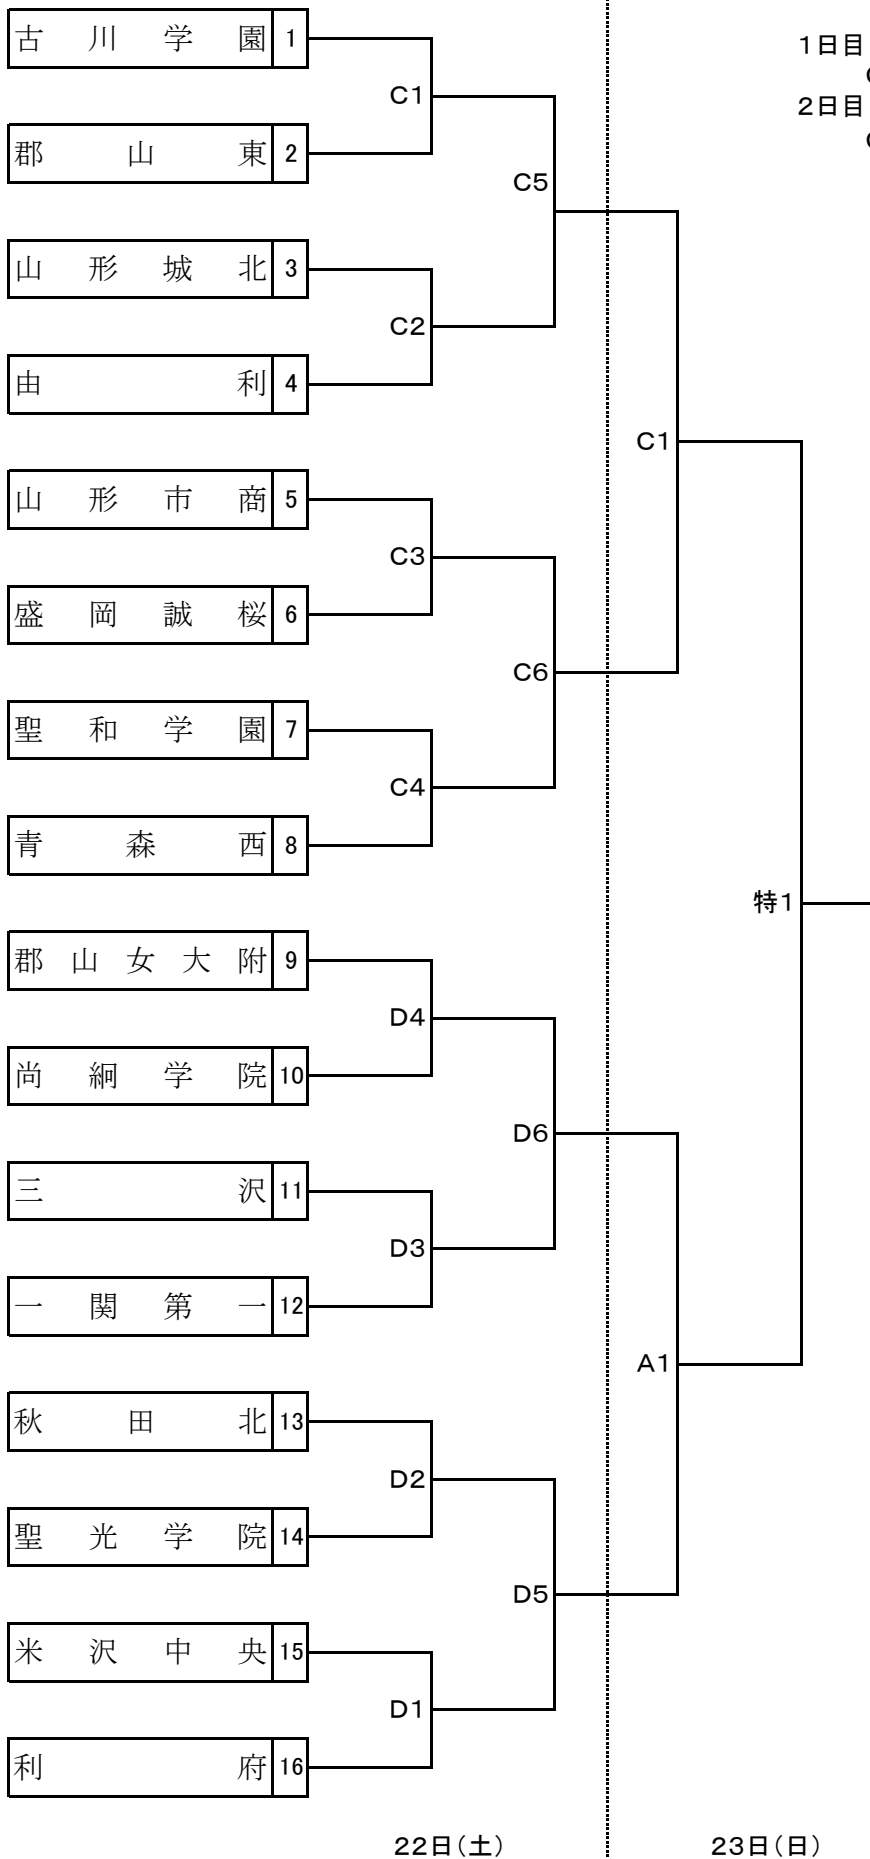

女子組合せ

1日目:C・Dコート
CNAアリーナ★あきた
2日目:A・C・特設コート
CNAアリーナ★あきた

1日目

| | |
|------|--------|
| 第1試合 | 9:30~ |
| 第2試合 | 10:30~ |
| 第3試合 | 11:30~ |
| 第4試合 | 12:30~ |
| 第5試合 | 13:30~ |
| 第6試合 | 14:30~ |

2日目

| | |
|-------|--------|
| 女子準決勝 | 9:30~ |
| 男子準決勝 | 10:50~ |
| 女子決勝 | 12:40~ |
| 男子決勝 | 14:00~ |

※試合開始時刻とする