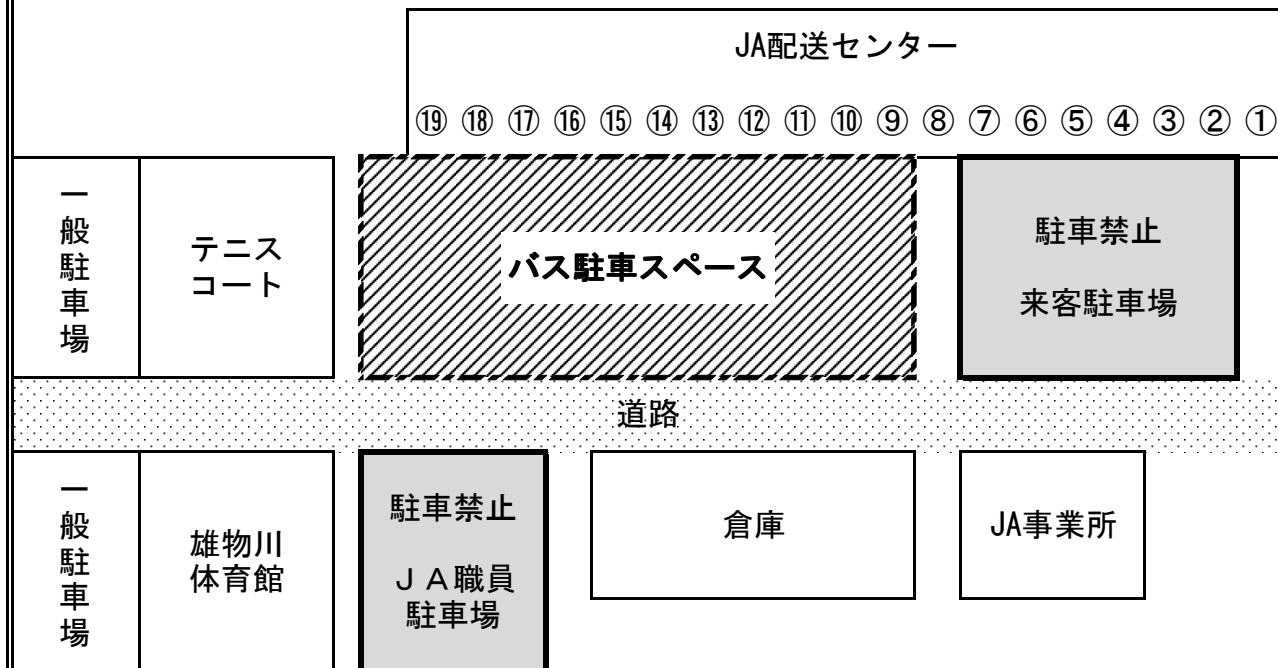

各会場バスの駐車スペースについて

【雄物川会場】

★体育館に隣接するJA配送センターの駐車場をバス駐車スペースとしてお借りしてあります。事故やトラブル等の責任は負いかねますので、十分ご注意ください。

【増田会場】

★少し離れますが体育館から道路を渡った先のJA事業所の駐車場をバス駐車スペースとしてお借りしてあります。事故やトラブル等の責任は負いかねますので、十分ご注意ください。