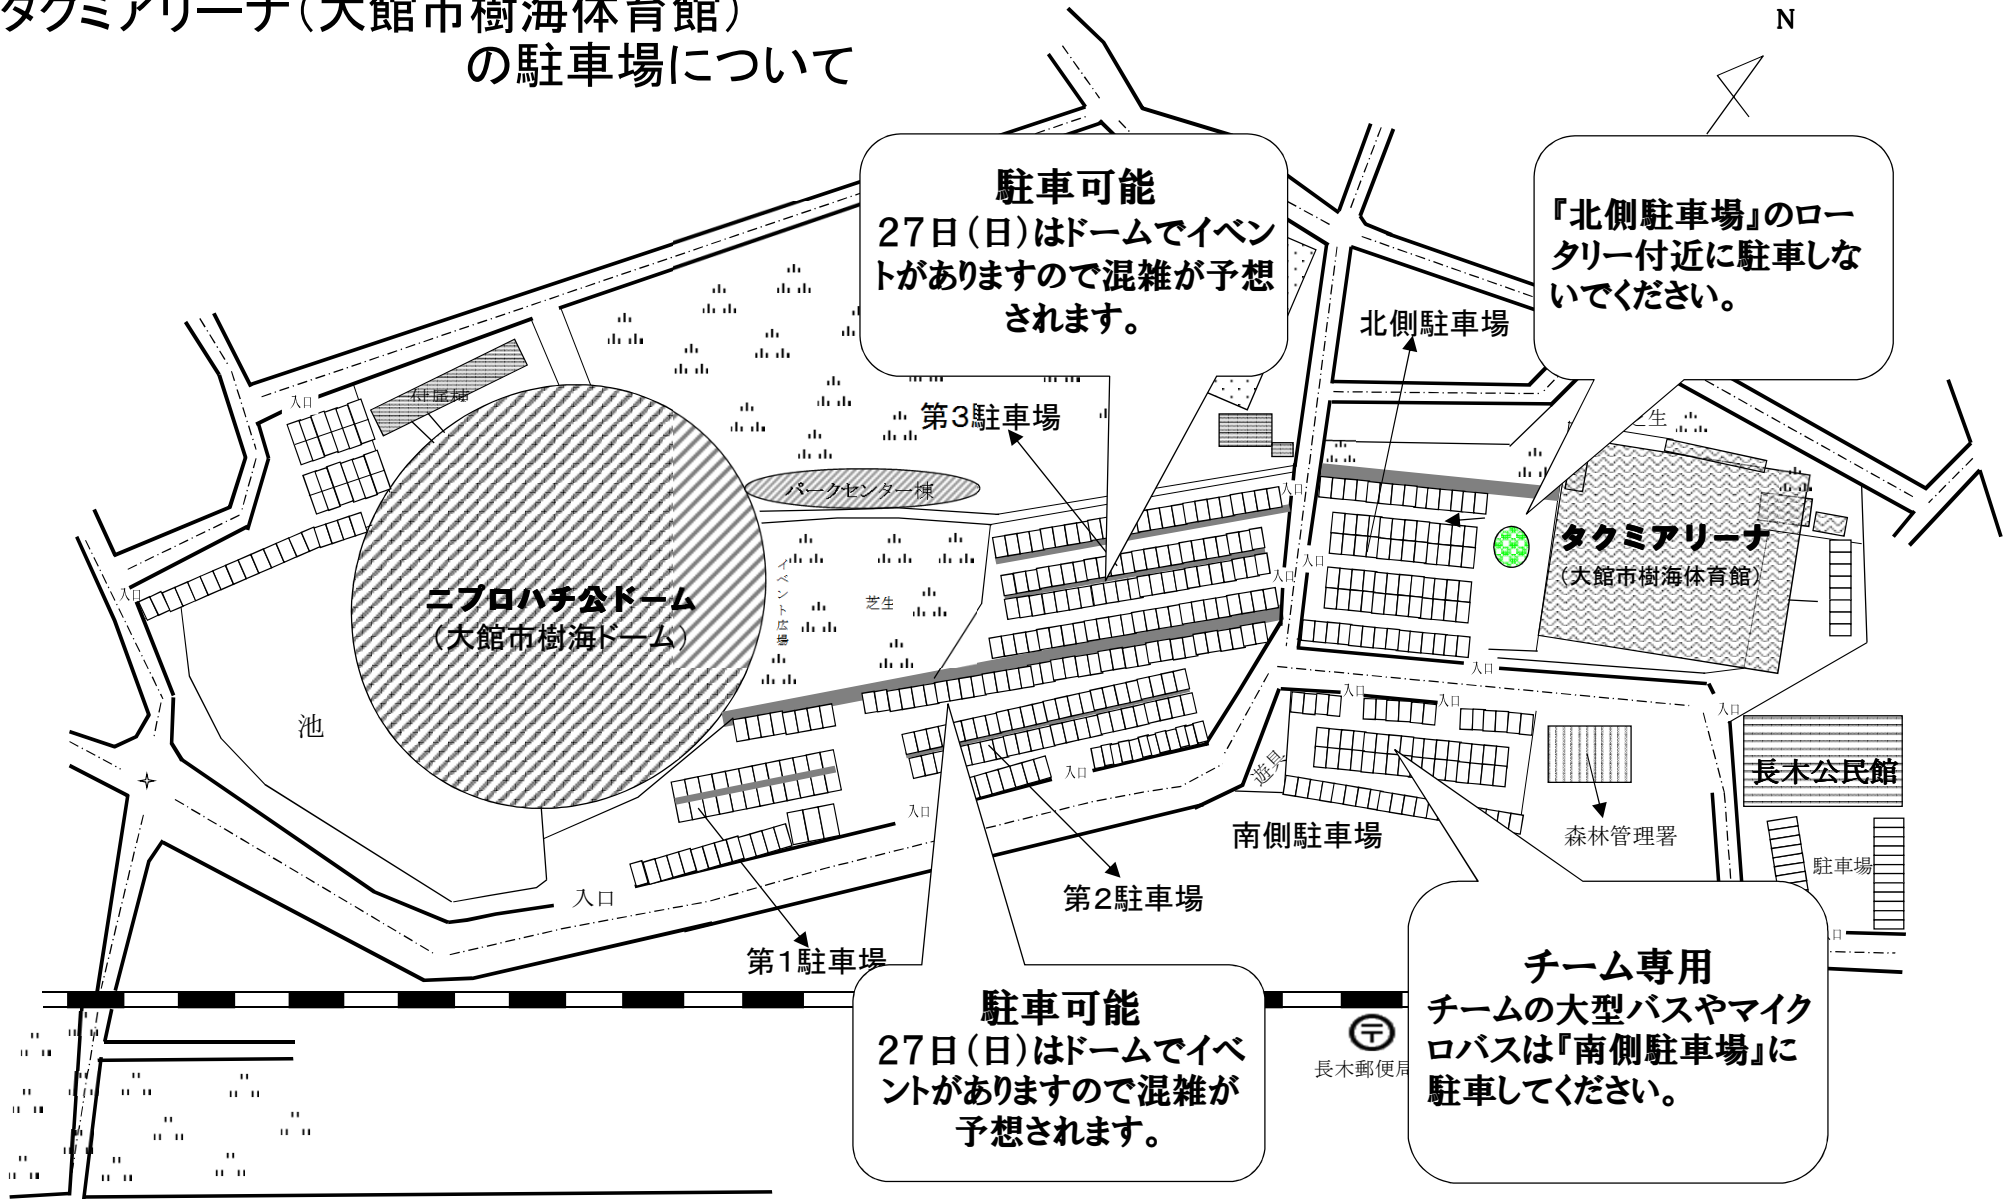

# タクミアリーナ(大館市樹海体育館) の駐車場について

至大館市内 ← 樹海ライン → 至小坂