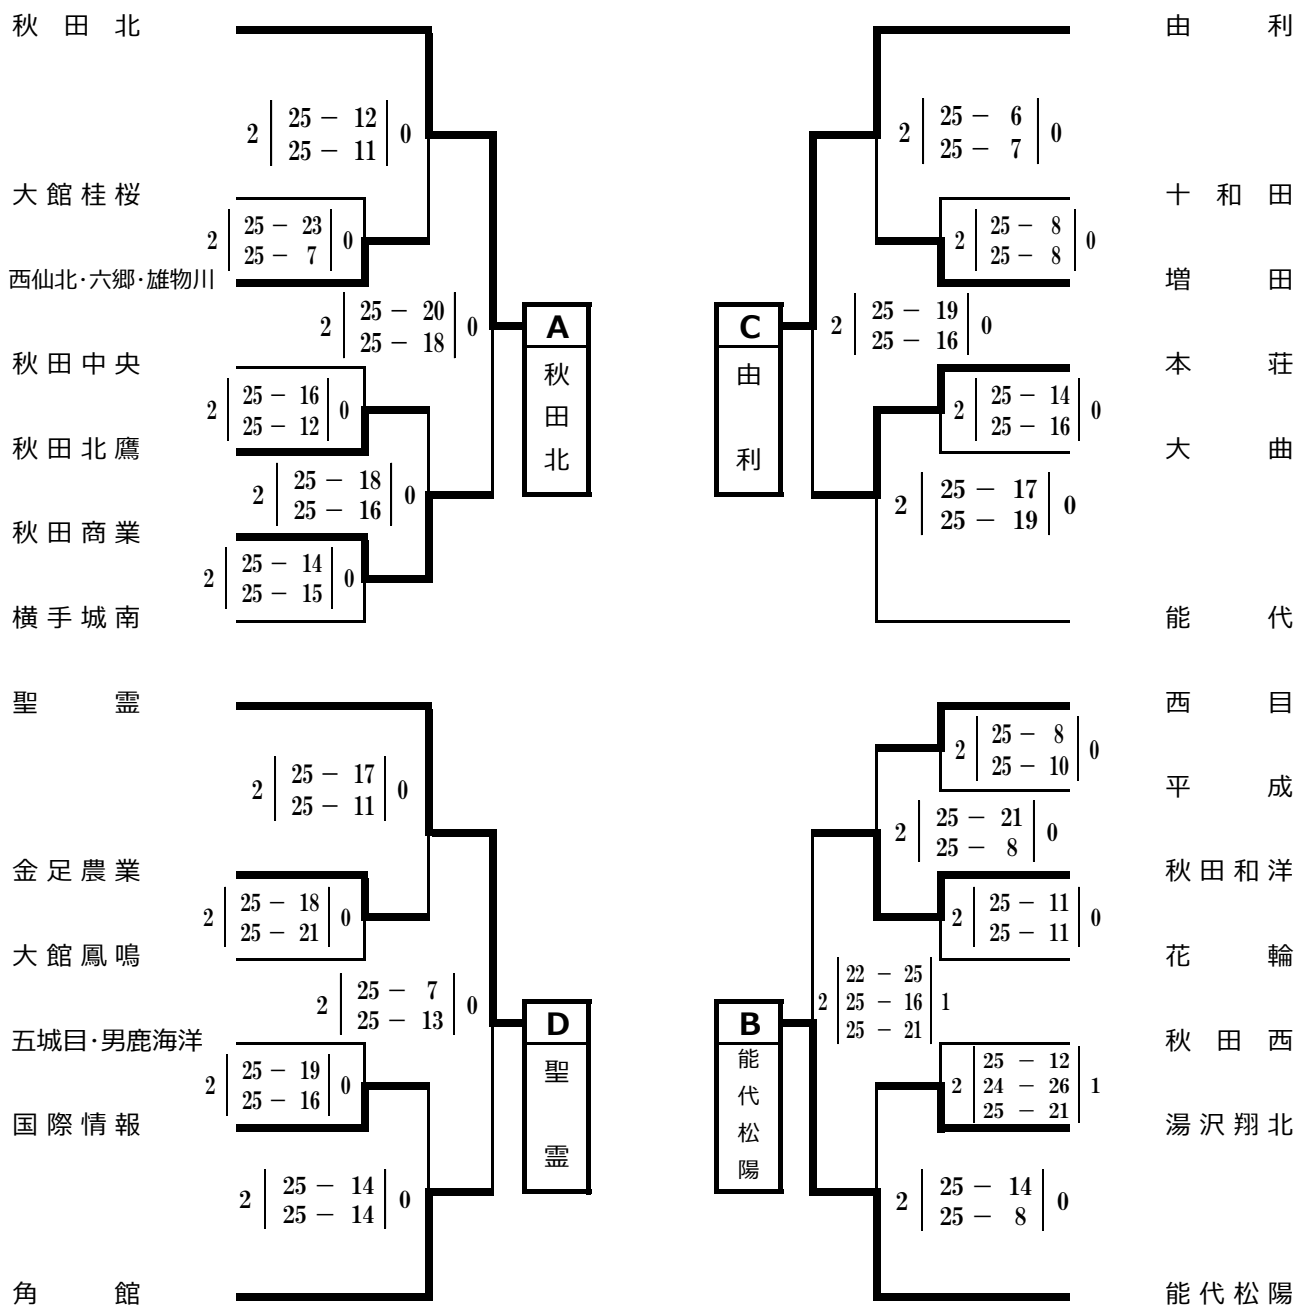

平成30年度 秋田県高等学校新人バレーボール競技大会

期 日 平成31年1月25日(金)～27日(日) 3日間

会 場 タクミアリーナ (A・B・C・Dコート)

委員長 山本正敏

男子組合せ

【決勝リーグ戦】

	雄物川	大館鳳鳴	増田	横手	勝	敗	得セット	失セット	セット率	得点	失点	得点率	順位
雄物川	-	2 25 - 12 0 25 - 9 0	2 25 - 17 0 25 - 17 0	2 25 - 12 0 25 - 20 0	3	0							1
大館鳳鳴	0 12 - 25 2 9 - 25 2	-	0 14 - 25 2 19 - 25 2	0 13 - 25 2 10 - 25 2	0	3							4
増田	0 17 - 25 2 17 - 25 2	2 25 - 14 0 25 - 19 0	-	2 25 - 16 0 25 - 20 0	2	1							2
横手	0 12 - 25 2 20 - 25 2	2 25 - 13 0 25 - 10 0	0 16 - 25 2 20 - 25 2	-	1	2							3

【成績】第1位 雄物川高等学校(10年連続24回目)、第2位 増田高等学校、第3位 横手高等学校、第4位 大館鳳鳴高等学校

【東北新人大会出場チーム】雄物川高等学校、増田高等学校

女子組合せ

【決勝リーグ戦】

	秋田北	能代松陽	由利	聖霊	勝	敗	得セツト	失セツト	セツト率	得点	失点	得点率	順位
秋田北		2 26-24 0 2 25-20 0 -	2 25-20 1 2 21-25 1 2 25-20 1	2 25-19 0 2 25-15 0 -	3	0							1
能代松陽	0 24-26 2 0 20-25 2 -		0 21-25 2 0 15-25 2 -	1 25-20 2 1 12-25 2 1 18-25 2	0	3							4
由利	1 20-25 2 1 25-21 2 1 20-25 2	2 25-21 0 2 25-15 0 -		1 14-25 2 1 25-22 2 1 19-25 2	1	2							3
聖霊	0 19-25 2 0 15-25 2 -	2 20-25 1 2 25-12 1 2 25-18 1	2 25-14 1 2 22-25 1 2 25-19 1		2	1							2