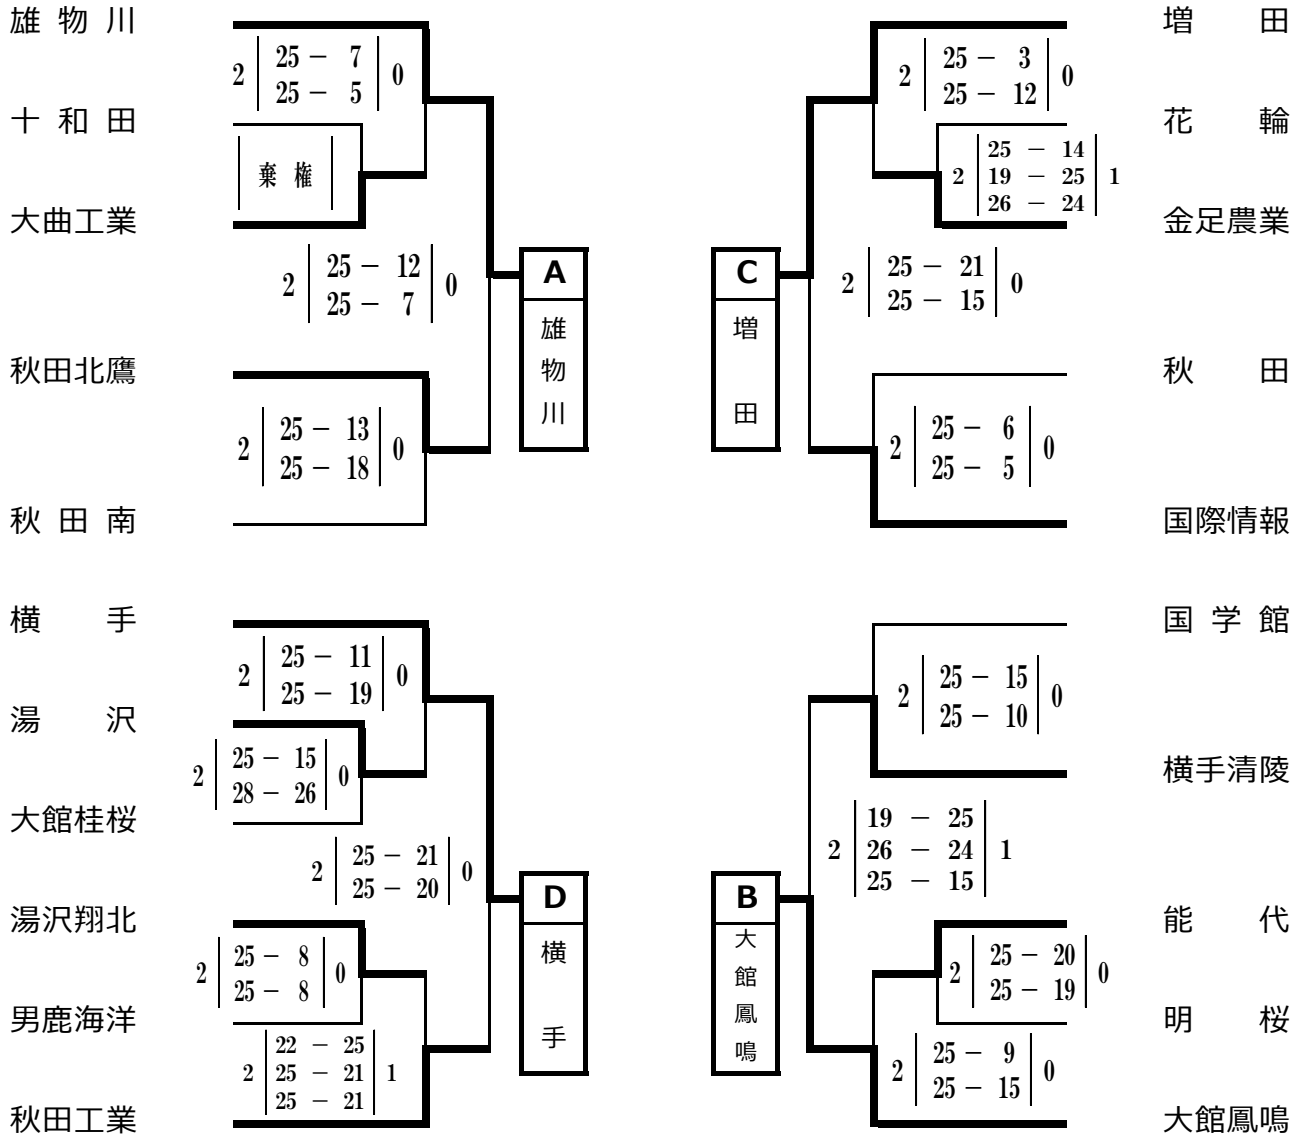

平成30年度 秋田県高等学校新人バレーボール競技大会

期 日 平成31年1月25日(金)～27日(日) 3日間

会 場 タクミアリーナ (A・B・C・Dコート)

委員長 山本正敏

男子組合せ

【決勝リーグ戦】

	雄物川	大館鳳鳴	増田	横手	勝	敗	得セット	失セット	セット率	得点	失点	得点率	順位
雄物川	-	2 25 - 12 0 25 - 9 0	2 25 - 17 0 25 - 17 0	2 25 - 12 0 25 - 20 0	3	0							1
大館鳳鳴	0 12 - 25 2 9 - 25 2	-	0 14 - 25 2 19 - 25 2	0 13 - 25 2 10 - 25 2	0	3							4
増田	0 17 - 25 2 17 - 25 2	2 25 - 14 0 25 - 19 0	-	2 25 - 16 0 25 - 20 0	2	1							2
横手	0 12 - 25 2 20 - 25 2	2 25 - 13 0 25 - 10 0	0 16 - 25 2 20 - 25 2	-	1	2							3

【成績】第1位 雄物川高等学校(10年連続24回目)、第2位 増田高等学校、第3位 横手高等学校、第4位 大館鳳鳴高等学校

【東北新人大会出場チーム】雄物川高等学校、増田高等学校

女子組合せ

【決勝リーグ戦】

	秋田北	能代松陽	由利	聖霊	勝	敗	得セツト	失セツト	セツト率	得点	失点	得点率	順位
秋田北		2 26-24 0 2 25-20 0 -	2 25-20 1 2 21-25 1 2 25-20 1	2 25-19 0 2 25-15 0 -	3	0							1
能代松陽	0 24-26 2 0 20-25 2 -		0 21-25 2 0 15-25 2 -	1 25-20 2 1 12-25 2 1 18-25 2	0	3							4
由利	1 20-25 2 1 25-21 2 1 20-25 2	2 25-21 0 2 25-15 0 -		1 14-25 2 1 25-22 2 1 19-25 2	1	2							3
聖霊	0 19-25 2 0 15-25 2 -	2 20-25 1 2 25-12 1 2 25-18 1	2 25-14 1 2 22-25 1 2 25-19 1		2	1							2

【成績】第1位 秋田北高等学校(2年連続4回目)、第2位 聖霊高等学校、第3位 由利高等学校、第4位 能代松陽高等学校

【東北新人大会出場チーム】秋田北高等学校、聖霊高等学校