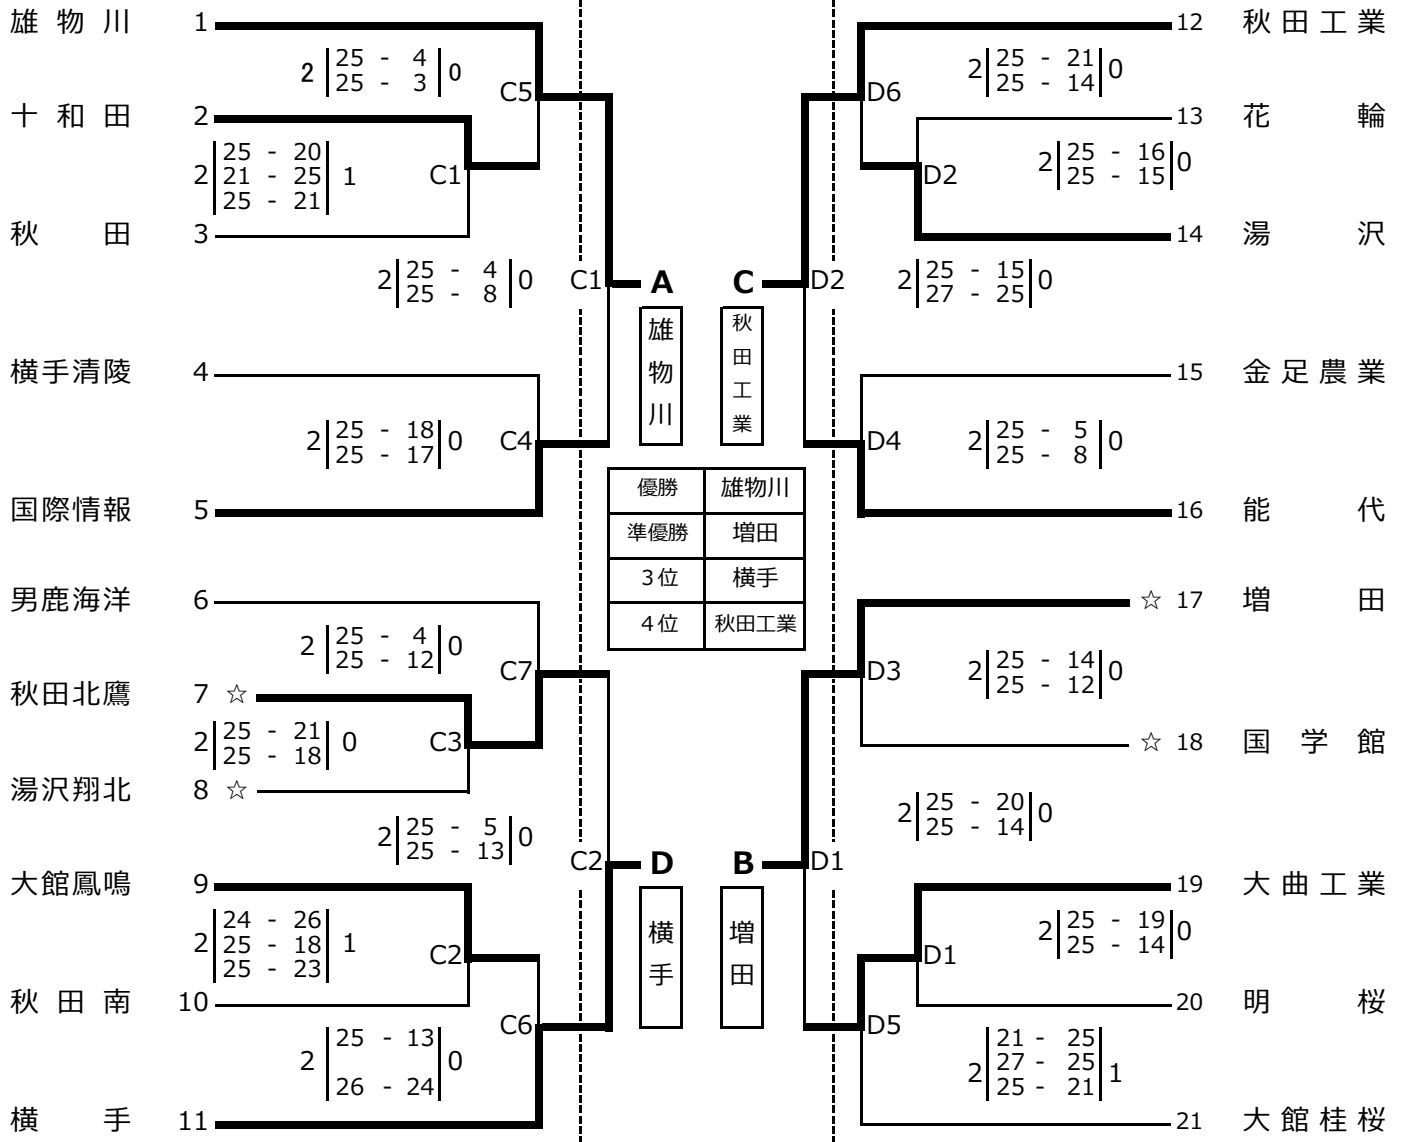

平成28年度 秋田県高等学校新人バレーボール競技大会

男子結果

28日(土) | 29日(日)・30日(月) | 28日(土)

決勝リーグ

	A 雄物川	B 増田	C 秋田工業	D 横手	勝敗	得失セット	得失得点	順位
A 雄物川	-	25 - 12 <u>2</u> - <u>0</u>	25 - 7 <u>2</u> - <u>0</u>	25 - 14 <u>2</u> - <u>0</u>	勝 3 敗 0	得 6 失 0	得 150 失 74	1
B 増田	12 - 25 <u>0</u> - <u>2</u>	-	25 - 21 <u>2</u> - <u>0</u>	25 - 17 <u>2</u> - <u>1</u>	勝 2 敗 1	得 4 失 3	得 142 失 151	2
C 秋田工業	7 - 25 <u>0</u> - <u>2</u>	21 - 25 <u>0</u> - <u>2</u>	-	25 - 23 <u>1</u> - <u>2</u>	勝 0 敗 3	得 1 失 6	得 120 失 173	4
D 横手	14 - 25 <u>0</u> - <u>2</u>	17 - 25 <u>1</u> - <u>2</u>	23 - 25 <u>2</u> - <u>1</u>	-	勝 1 敗 2	得 3 失 5	得 161 失 175	3

優勝 雄物川 準優勝 増田 3位 横手 4位 秋田工業

女子結果

決勝リーグ

	A 由利	B 聖霊	C 秋田北	D 角館	勝敗	得失 セット	得失 得点	順位
A 由利	/	25 - 10 <u>2</u> <u>0</u> 25 - 23	25 - 14 <u>2</u> <u>0</u> 25 - 20	25 - 19 <u>2</u> <u>0</u> 25 - 20	勝 3 敗 0	得 6 失 0	得 150 失 106	1
B 聖霊	10 - 25 <u>0</u> <u>2</u> 23 - 25	/	25 - 19 <u>2</u> <u>0</u> 25 - 22	27 - 25 <u>2</u> <u>0</u> 25 - 16	勝 2 敗 1	得 4 失 2	得 135 失 132	2
C 秋田北	14 - 25 <u>0</u> <u>2</u> 20 - 25	19 - 25 <u>0</u> <u>2</u> 22 - 25	/	22 - 25 <u>0</u> <u>2</u> 20 - 25	勝 0 敗 3	得 0 失 6	得 117 失 150	4
D 角館	19 - 25 <u>0</u> <u>2</u> 20 - 25	25 - 27 <u>0</u> <u>2</u> 16 - 25	25 - 22 <u>2</u> <u>0</u> 25 - 20	/	勝 1 敗 2	得 2 失 4	得 130 失 144	3

優勝 由利 準優勝 聖霊 3位 角館 4位 秋田北