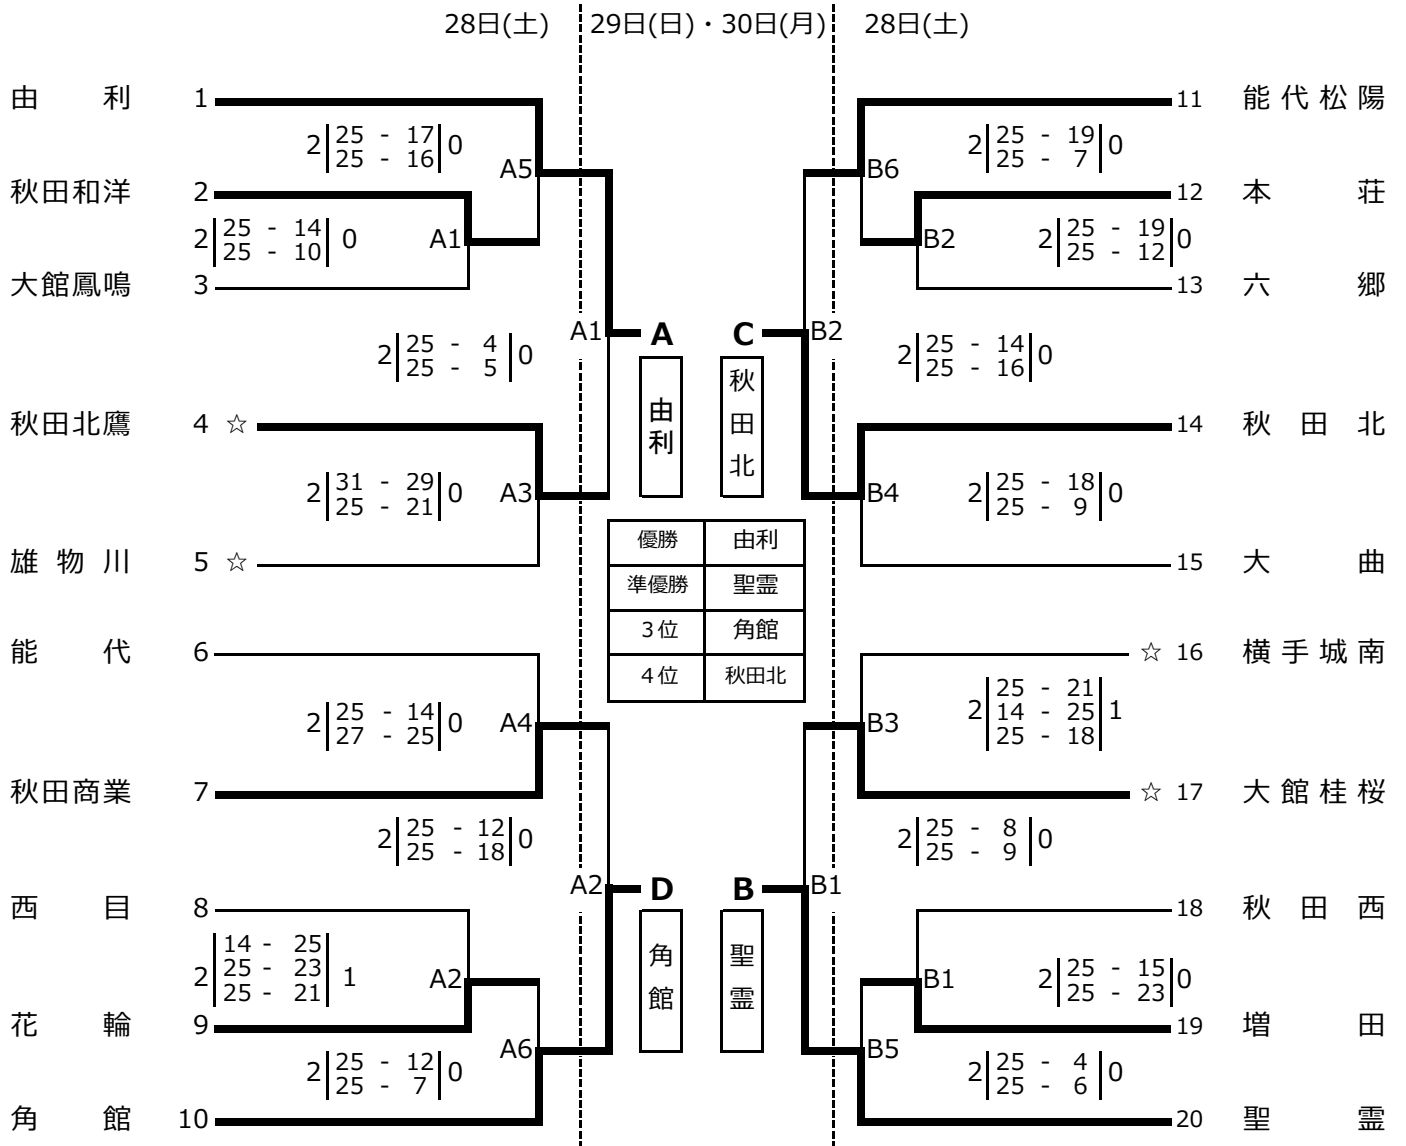

平成28年度 秋田県高等学校新人バレーボール競技大会

男子結果

28日(土) | 29日(日)・30日(月) | 28日(土)

決勝リーグ

	A 雄物川	B 増田	C 秋田工業	D 横手	勝敗	得失セット	得失得点	順位
A 雄物川	-	25 - 12 <u>2</u> - <u>0</u>	25 - 7 <u>2</u> - <u>0</u>	25 - 14 <u>2</u> - <u>0</u>	勝 3 敗 0	得 6 失 0	得 150 失 74	1
B 増田	12 - 25 <u>0</u> - <u>2</u>	-	25 - 21 <u>2</u> - <u>0</u>	25 - 17 <u>2</u> - <u>1</u>	勝 2 敗 1	得 4 失 3	得 142 失 151	2
C 秋田工業	7 - 25 <u>0</u> - <u>2</u>	21 - 25 <u>0</u> - <u>2</u>	-	25 - 23 <u>1</u> - <u>2</u>	勝 0 敗 3	得 1 失 6	得 120 失 173	4
D 横手	14 - 25 <u>0</u> - <u>2</u>	17 - 25 <u>1</u> - <u>2</u>	23 - 25 <u>2</u> - <u>1</u>	-	勝 1 敗 2	得 3 失 5	得 161 失 175	3

優勝 雄物川 準優勝 増田 3位 横手 4位 秋田工業

女子結果

決勝リーグ

	A 由利	B 聖霊	C 秋田北	D 角館	勝敗	得失 セット	得失 得点	順位
A 由利	/	25 - 10 <u>2</u> <u>0</u> 25 - 23	25 - 14 <u>2</u> <u>0</u> 25 - 20	25 - 19 <u>2</u> <u>0</u> 25 - 20	勝 3 敗 0	得 6 失 0	得 150 失 106	1
B 聖霊	10 - 25 <u>0</u> <u>2</u> 23 - 25	/	25 - 19 <u>2</u> <u>0</u> 25 - 22	27 - 25 <u>2</u> <u>0</u> 25 - 16	勝 2 敗 1	得 4 失 2	得 135 失 132	2
C 秋田北	14 - 25 <u>0</u> <u>2</u> 20 - 25	19 - 25 <u>0</u> <u>2</u> 22 - 25	/	22 - 25 <u>0</u> <u>2</u> 20 - 25	勝 0 敗 3	得 0 失 6	得 117 失 150	4
D 角館	19 - 25 <u>0</u> <u>2</u> 20 - 25	25 - 27 <u>0</u> <u>2</u> 16 - 25	25 - 22 <u>2</u> <u>0</u> 25 - 20	/	勝 1 敗 2	得 2 失 4	得 130 失 144	3

優勝 由利 準優勝 聖霊 3位 角館 4位 秋田北