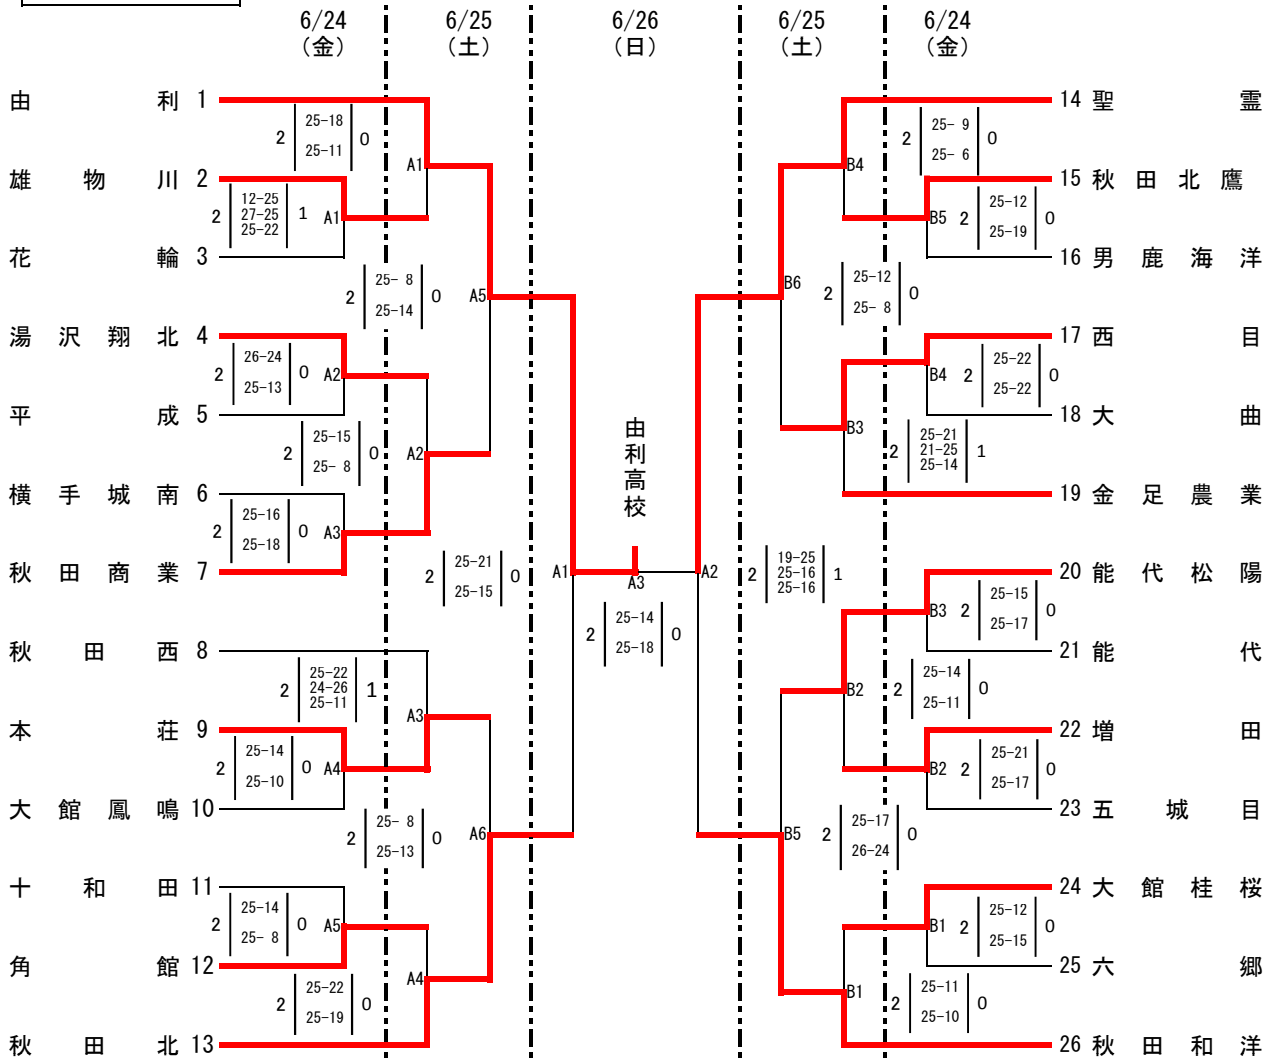

第67回県民体育大会兼第71回国民体育大会秋田県予選会

A・Bコート：横手体育館 C・Dコート雄物川体育館

少年男子

少年女子

●第67回県民体育大会 兼 第71回国民体育大会 バレーボール競技 秋田県予選会

【成年男子】

開催日：2016年6月26日 会場：横手市雄物川体育館

対戦カード	
VC秋田	2 $\begin{pmatrix} 25-16 \\ 25-10 \end{pmatrix}$ 0 秋田大学
城南連合會	2 $\begin{pmatrix} 25-16 \\ 25-23 \end{pmatrix}$ 0 秋田大学
VC秋田	2 $\begin{pmatrix} 25-12 \\ 25-12 \end{pmatrix}$ 0 城南連合會

出場：3チーム

VC秋田
城南連合會
秋田大学

優勝： VC秋田

準優勝： 城南連合會

第3位： 秋田大学

【少年男子】

開催日：2016年6月25日～26日 会場：横手市雄物川体育館・横手市横手体育館

1回戦