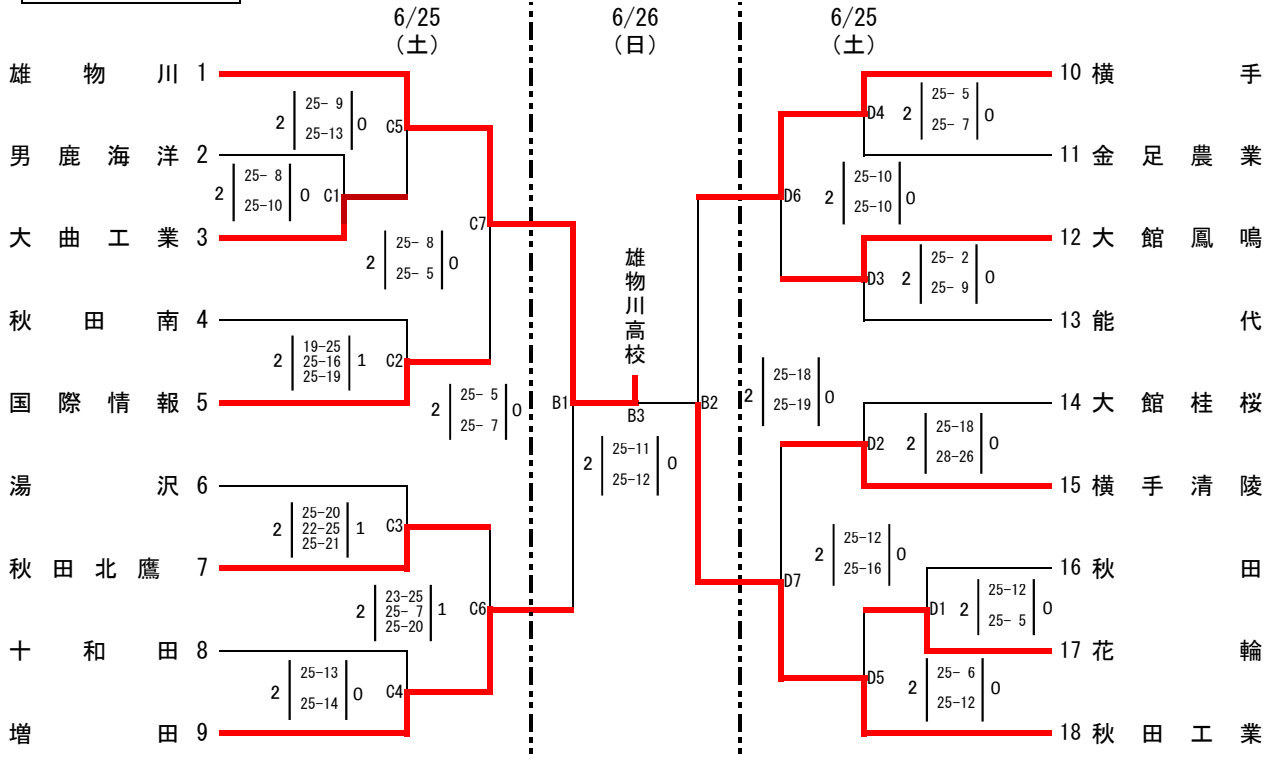

第67回県民体育大会兼第71回国民体育大会秋田県予選会

A・Bコート：横手体育館 C・Dコート雄物川体育館

少年男子

少年女子

●第67回県民体育大会 兼 第71回国民体育大会 バレーボール競技 秋田県予選会

【成年男子】

開催日：2016年6月26日 会場：横手市雄物川体育館

対戦カード	
VC秋田	2 $\begin{pmatrix} 25-16 \\ 25-10 \end{pmatrix}$ 0 秋田大学
城南連合會	2 $\begin{pmatrix} 25-16 \\ 25-23 \end{pmatrix}$ 0 秋田大学
VC秋田	2 $\begin{pmatrix} 25-12 \\ 25-12 \end{pmatrix}$ 0 城南連合會

出場：3チーム

VC秋田
城南連合會
秋田大学

優勝： VC秋田

準優勝： 城南連合會

第3位： 秋田大学

【少年男子】

開催日：2016年6月25日～26日 会場：横手市雄物川体育館・横手市横手体育館

1回戦