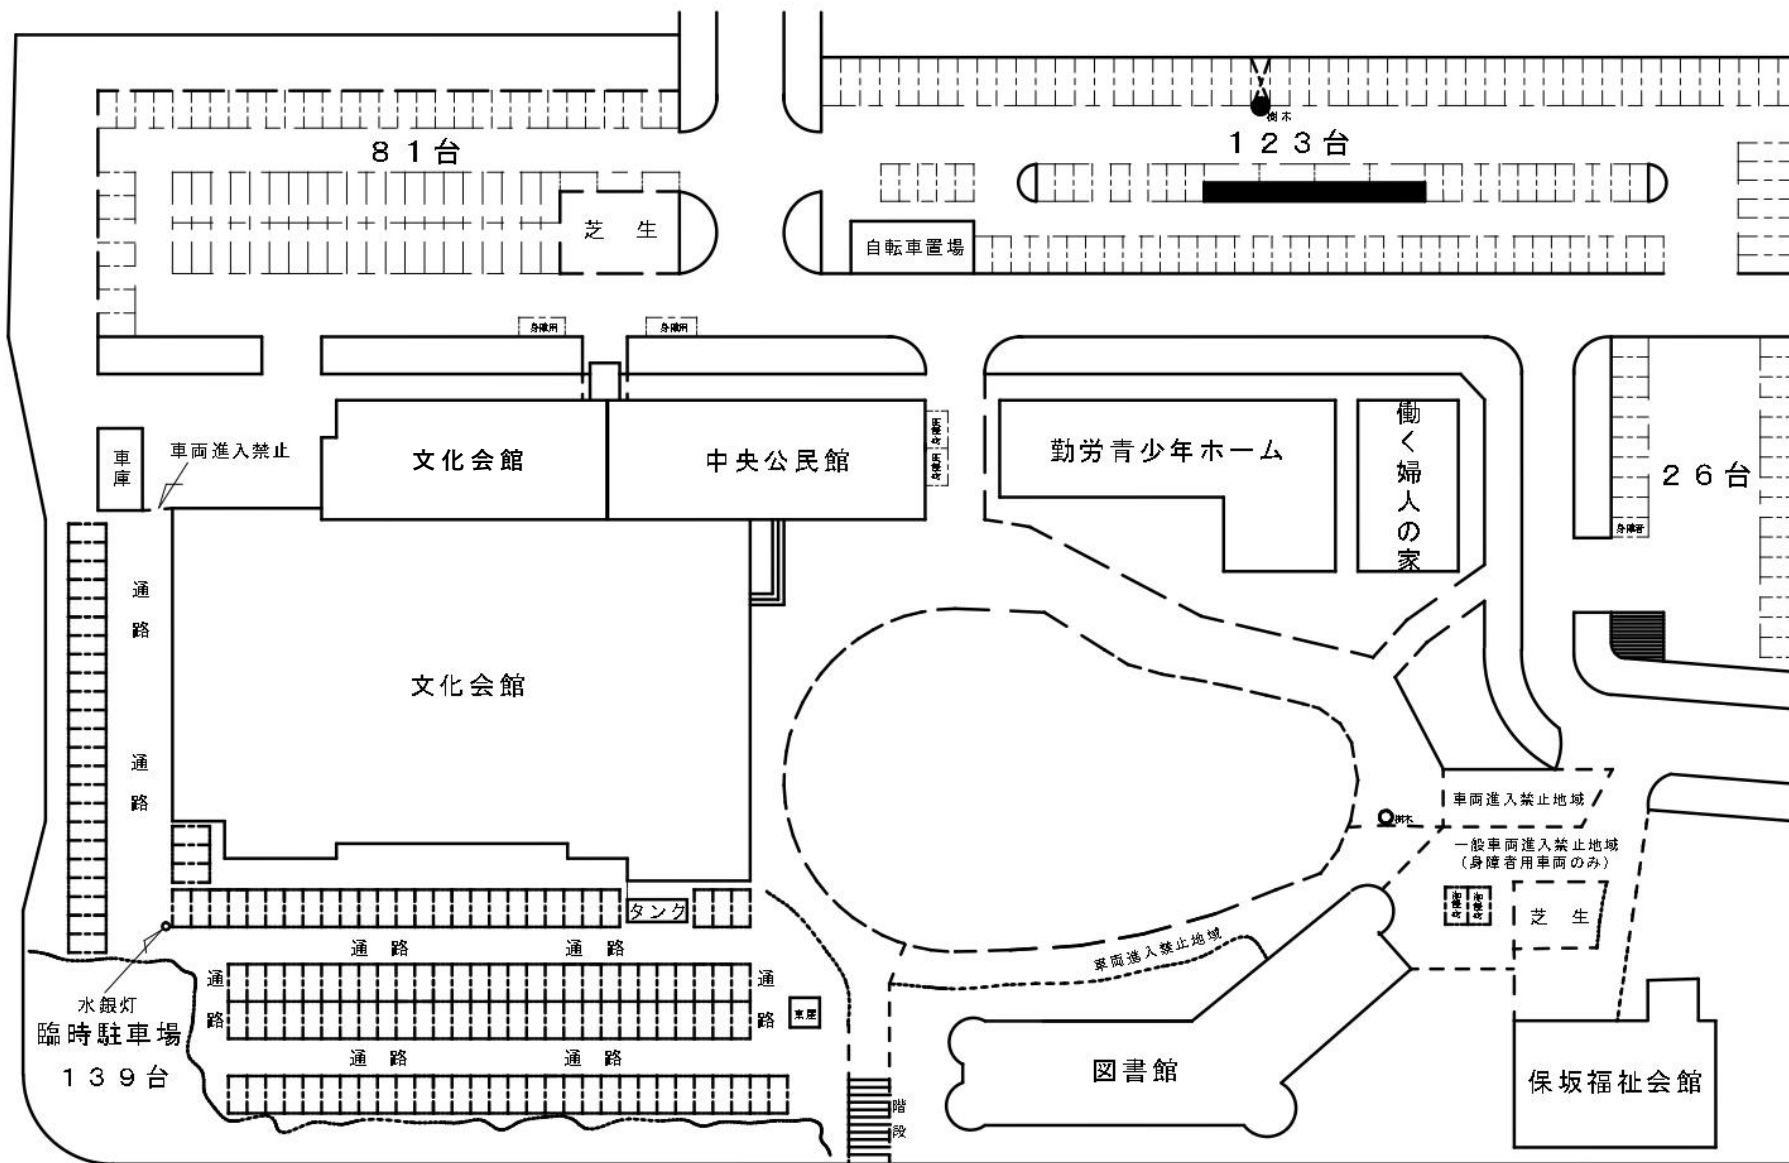

能代市文化会館駐車場案内図

能代市文化会館駐車場案内図

臨時駐車場への
導線経路